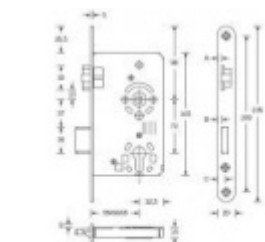

Třída 4 dle DIN 18 250-1 pro objektové dveře

Čelo nerezové - šířka 20x 235 mm

Tichá stříška

Provedení - PZ - pro cylindrickou vložku, WC - uzamykání 8 x 8 mm čtyřhran

Backset - 55

Rozteč - PZ = 72 mm WC = 78 mm

Ořech - 8 mm

Na objednání lze zámek upravit takto:

Čelo zámku z ostrými rohy

Čelo zámku v povrchové úpravě stříbrná metalíza, bílá barva, mosaz leštěná

Čelo šířka 24 mm

Dornmass 65/80 mm

Pro více informací o speciálních úpravách zámků kontaktujte, prosím, naše obchodní oddělení.

Vaše cena bez DPH

655 Kč

Vaše cena s DPH

792,55 Kč

Zobrazit produkt

Důlžbřita	A	B	C	D
18 mm	3,0	3,5	8,0	6,5
20 mm	3,4	3,9	8,5	7,0
24 mm	5,8	6,3	10,8	9,4