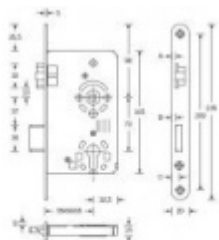

Třída 4 dle DIN 18 250-1 pro objektové dveře

Čelo nerezové - šířka 20x 235 mm

Tichá stříška

Provedení - PZ - pro cylindrickou vložku, WC - uzamykání 8 x 8 mm čtyřhran

Backset - 55

Rozteč - PZ = 72 mm WC = 78 mm

Ořech - 8 mm

Na objednání lze zámek upravit takto:

Čelo zámku z ostrými rohy

Čelo zámku v povrchové úpravě stříbrná metalíza, bílá barva, mosaz leštěná

Čelo šířka 24 mm

Dornmass 65/80 mm

Pro více informací o speciálních úpravách zámků kontaktujte, prosím, naše obchodní oddělení.

Vaše cena bez DPH

26,73 €

Vaše cena s DPH

32,35 €

Zobrazit produkt

| tloušťka | A | B | C | D |
|----------|-----|-----|------|-----|
| 18 mm | 3,0 | 3,5 | 8,0 | 6,5 |
| 20 mm | 3,4 | 3,0 | 8,5 | 1,0 |
| 24 mm | 5,8 | 6,3 | 10,8 | 3,4 |