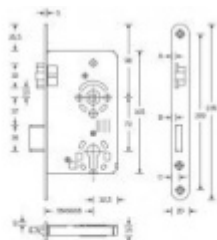

Třída 4 dle DIN 18 250-1 pro objektové dveře

Čelo nerezové - šířka 20x 235 mm

Tichá stříška

Provedení - PZ - pro cylindrickou vložku, WC - uzamykání 8 x 8 mm čtyřhran

Backset - 55

Rozteč - PZ = 72 mm WC = 78 mm

Ořech - 8 mm

Na objednání lze zámek upravit takto:

Čelo zámku z ostrými rohy

Čelo zámku v povrchové úpravě stříbrná metalíza, bílá barva, mosaz leštěná

Čelo šířka 24 mm

Dornmass 65/80 mm

Pro více informací o speciálních úpravách zámků kontaktujte, prosím, naše obchodní oddělení.

Vaše cena bez DPH

655 Kč

Vaše cena s DPH

792,55 Kč

Zobrazit produkt

Důlžbřita	A	B	C	D
18 mm	3,0	3,5	8,0	6,5
20 mm	3,4	3,9	8,5	7,0
24 mm	5,8	6,3	10,8	3,4