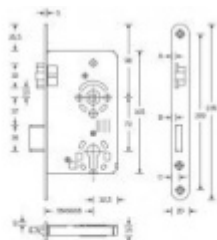

Třída 4 dle DIN 18 250-1 pro objektové dveře

Čelo nerezové - šířka 20x 235 mm

Tichá stříška

Provedení - PZ - pro cylindrickou vložku, WC - uzamykání 8 x 8 mm čtyřhran

Backset - 55

Rozteč - PZ = 72 mm WC = 78 mm

Ořech - 8 mm

Na objednání lze zámek upravit takto:

Čelo zámku z ostrými rohy

Čelo zámku v povrchové úpravě stříbrná metalíza, bílá barva, mosaz leštěná

Čelo šířka 24 mm

Dornmass 65/80 mm

Pro více informací o speciálních úpravách zámků kontaktujte, prosím, naše obchodní oddělení.

Vaše cena bez DPH

26,73 €

Vaše cena s DPH

32,35 €

Zobrazit produkt

Skříňovité	A	B	C	D
18 mm	3,0	3,5	8,0	6,5
20 mm	3,4	3,9	8,5	7,0
24 mm	5,8	6,3	10,8	9,4