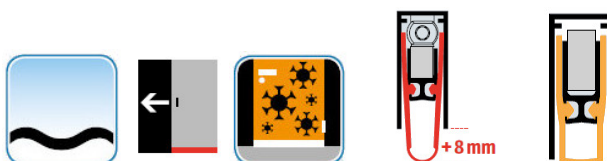

Doplňkové vlastnosti lišty na objednávku :

Způsob instalace do dveří: