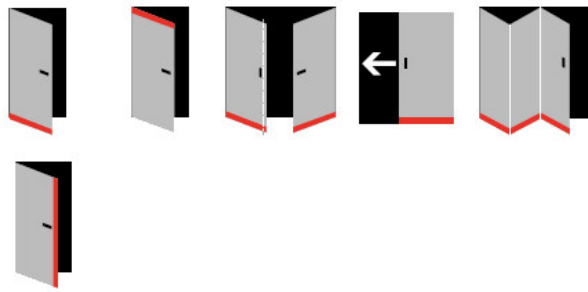

Vlastnosti automatické lišty:

Doplňkové vlastnosti lišty na objednávku :

Způsob instalace do dveří:

Vhodné zejména pro dveře z materiálu:

V případě objednávky samostatných profilů do celkové výše 2500,- Kč bez DPH bude k zakázce připočítán manipulační poplatek ve výši 500,- Kč bez DPH. Při objednávce nad 2500,- Kč je cena za kus konečná.