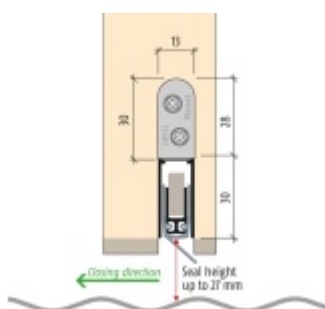

Při objednání je nutné určit směr zavírání

Součástí balení je spojovací materiál pro dřevěné dveře

Vlastnosti automatické lišty:

Způsob instalace do dveří:

Vhodné zejména pro dveře z materiálu:

V případě objednávky samostatných profilů do celkové výše 2500,- Kč bez DPH bude k zakázce připočítán manipulační poplatek ve výši 500,- Kč bez DPH. Při objednávce nad 2500,- Kč je cena za kus konečná.