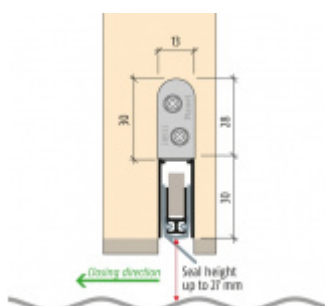

Způsob instalace do dveří: