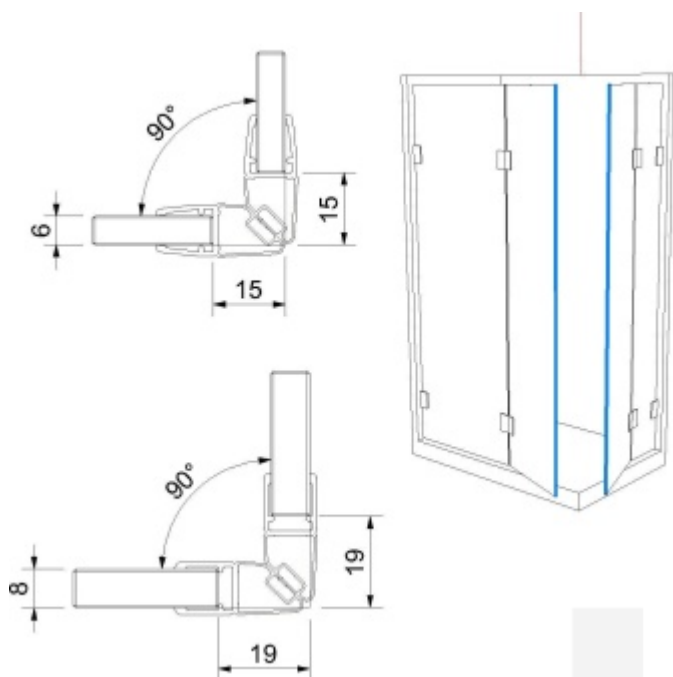

Produktový list

platný k 27. 4. 2026

luxusnikovani.cz
DELIVERED BY EFB

Těsnící profil pro sklo č. 10, s magnetem, délka až 2500 mm

Těsnící profil pro skleněné sprchové kouty

PVC transparentní s magnetem 90°

Délka 2010 mm, 2250 mm, 2500 mm

Tloušťka skla 6 / 8 mm

Cena za 1 pár

Pro délku profilu 2500 mm bude dopravné kalkulováno individuálně!!

Vzhledem k délce profilu bude toto zboží zasíláno napřímo od výrobce za poplatek 290,- Kč bez DPH.

2010 mm

[Těsnící profil pro sklo č. 10, s magnetem, délka až 2500 mm 2010 mm](#)

DETAIL

5 pracovních dní **405 Kč bez DPH**
490,05 Kč s DPH

2250 mm

[Těsnící profil pro sklo č. 10, s magnetem, délka až 2500 mm 2250 mm](#)