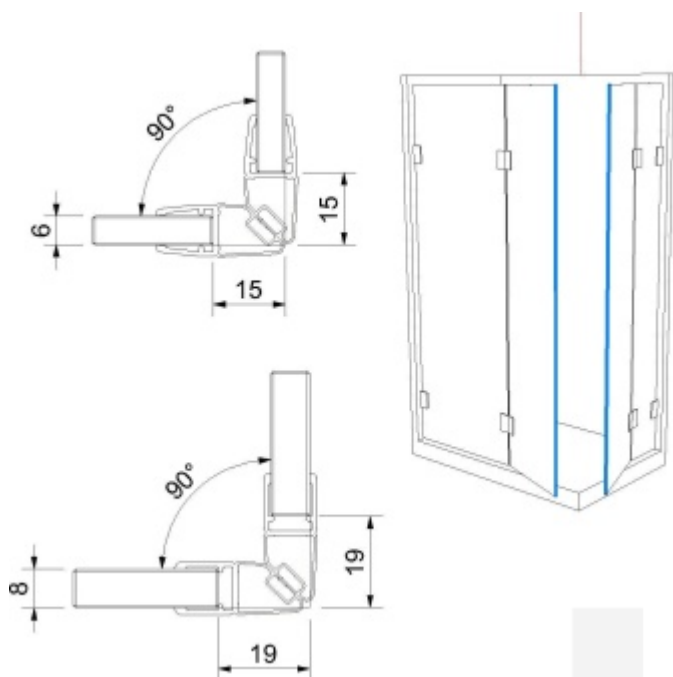

## Těsnící profil pro sklo č. 10, s magnetem, délka až 2500 mm

Těsnící profil pro skleněné sprchové kouty

PVC transparentní s magnetem 90°

Délka 2010 mm, 2250 mm, 2500 mm

Tloušťka skla 6 / 8 mm

Cena za 1 pár