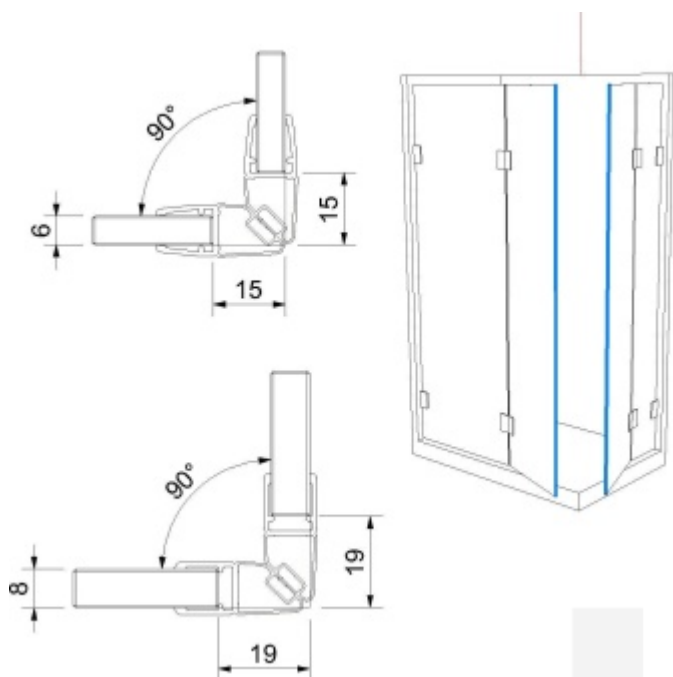

Produktový list

platný k 27. 4. 2026

luxusnikovani.cz
DELIVERED BY EFB

Těsnící profil pro sklo č. 10, s magnetem, délka až 2500 mm 2010 mm

ID produktu: 2550

PLU: 52.09.0030

Těsnící profil pro skleněné sprchové kouty

PVC transparentní s magnetem 90°

Délka 2010 mm, 2250 mm, 2500 mm

Tloušťka skla 6 / 8 mm

Cena za 1 pár

Pro délku profilu 2500 mm bude dopravné kalkulováno individuálně!!

Vzhledem k délce profilu bude toto zboží zasíláno napřímo od výrobce za poplatek 290,- Kč bez DPH.