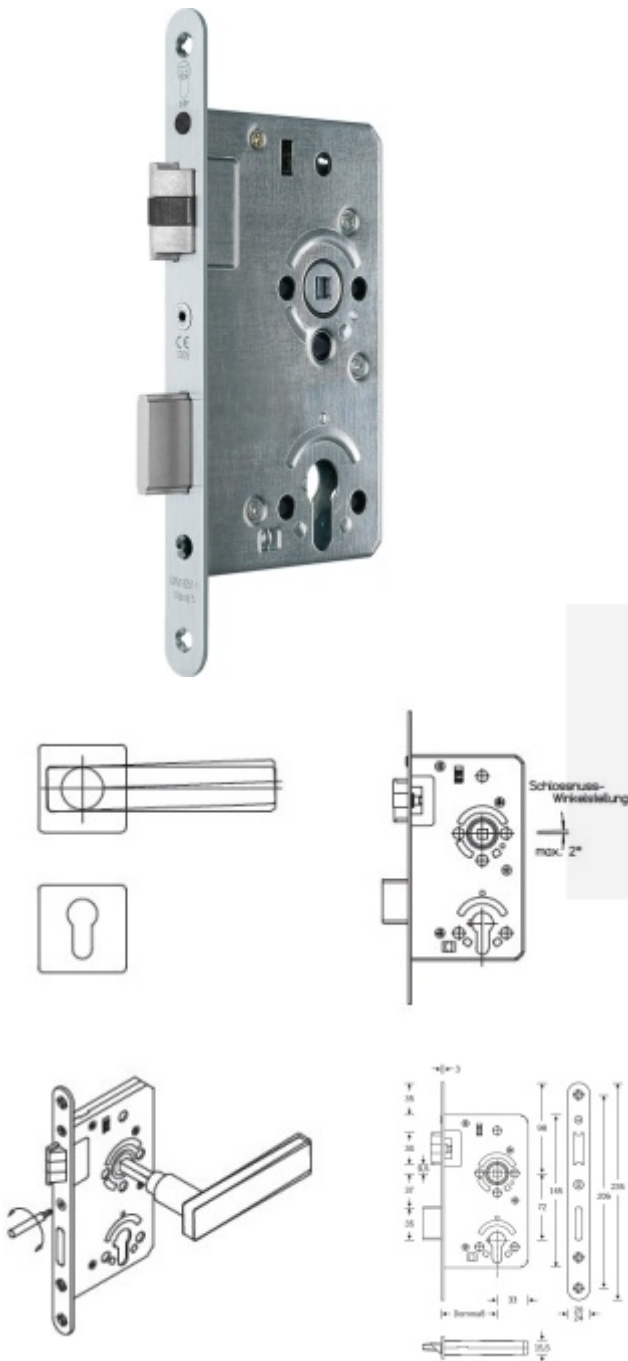

Objektový dveřní zámek SSF Serie 52 NV, stavitelný ořech, 5.třída WC uzamykání, čtyřhran 8 mm, 80 mm, 24 mm

ID produktu: 25504

Zámek pro plně těžké objektové dveře umístěné v extrémně zatížených prostorech, střeška a závora vyosené, provedení pravolevé

Zámek má speciální funkci, kdy lze seřídit úhel ořechu o 2°.

Vhodné pro kování se čtvercovými rozetami a ostrými hranami

Třída 5 dle DIN 18 250-1 pro objektové dveře

Tichá střeška

Čelo nerezové - šířka 20x 235 mm

Provedení - PZ - pro cylindrickou vložku, WC - uzamykání 8 x 8 mm čtyřhran

Backset - 55

Rozteč - PZ = 72 mm WC = 78 mm

Ořech - 8 mm

Základní výbava zámku:

Ořech z pozinkované oceli s polyamidovým ložiskem

Střeška a závora z pozinku, termicky pevně spojené s vodícími prvky z polyamidu pro tlumení hluku v zámku a na střešce

Tělo zámku po celém obvodu uzavřené pozinkované

Na objednání lze zámek upravit takto:

Čelo zámku z ostrými rohy

Čelo zámku v povrchové úpravě stříbrná metalíza, bílá barva, mosaz leštěná

Čelo šířka 24 mm

Dornmass 60/65/70/80/100 mm

Čtyřhran 9 mm / 10 mm

Pro více informací o speciálních úpravách zámků kontaktujte,