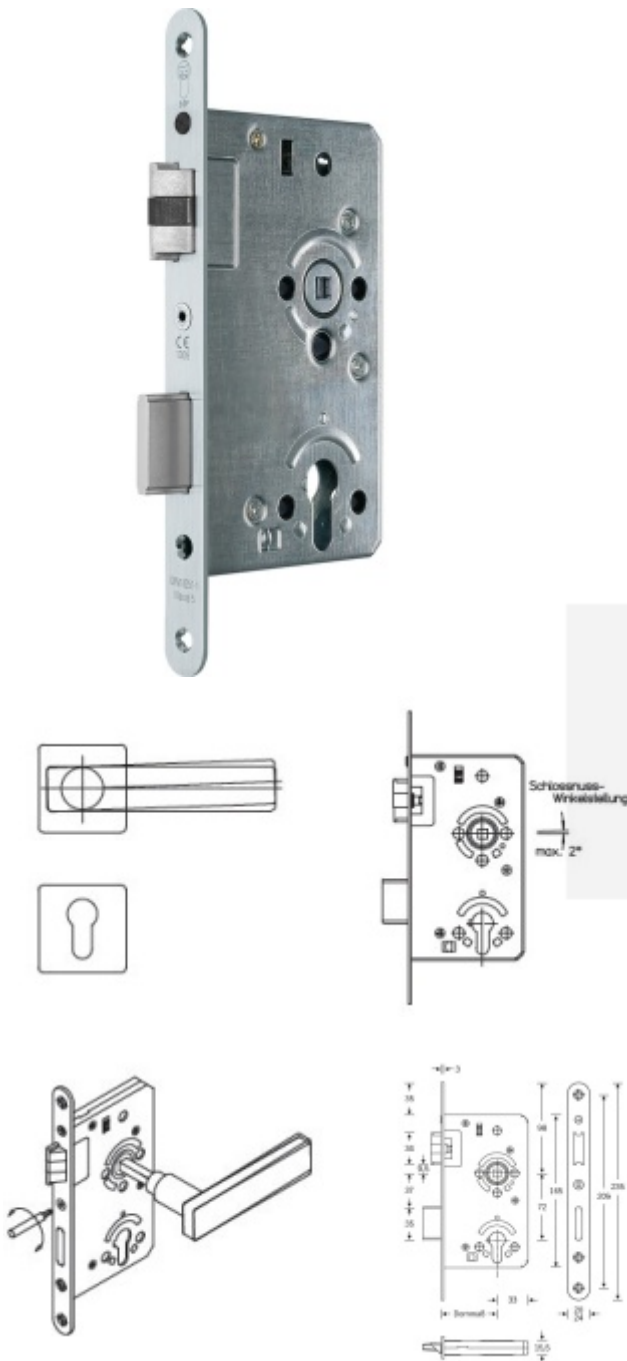

Objektový dveřní zámek SSF Serie 52 NV, stavitelný ořech, 5.třída WC uzamykání, čtyřhran 8 mm, 80 mm, 24 mm

ID produktu: 25504

Zámek pro plně těžké objektové dveře umístěné v extrémně zatížených prostorech, střílka a závora vyosené, provedení pravolevé

Zámek má speciální funkci, kdy lze seřídit úhel ořechu o 2°.

Vhodné pro kování se čtvercovými rozetami a ostrými hranami

Třída 5 dle DIN 18 250-1 pro objektové dveře

Tichá střílka

Čelo nerezové - šířka 20x 235 mm

Provedení - PZ - pro cylindrickou vložku, WC - uzamykání 8 x 8 mm čtyřhran

Backset - 55

Rozteč - PZ = 72 mm WC = 78 mm

Ořech - 8 mm

Základní výbava zámku:

Ořech z pozinkované oceli s polyamidovým ložiskem

Střílka a závora z pozinku, termicky pevně spojené s vodícími prvky z polyamidu pro tlumení hluku v zámku a na střílce

Tělo zámku po celém obvodu uzavřené pozinkované

Na objednání lze zámek upravit takto:

Čelo zámku z ostrými rohy

Čelo zámku v povrchové úpravě stříbrná metalíza, bílá barva, mosaz leštěná

Čelo šířka 24 mm

Dornmass 60/65/70/80/100 mm

Čtyřhran 9 mm / 10 mm

Pro více informací o speciálních úpravách zámků kontaktujte,