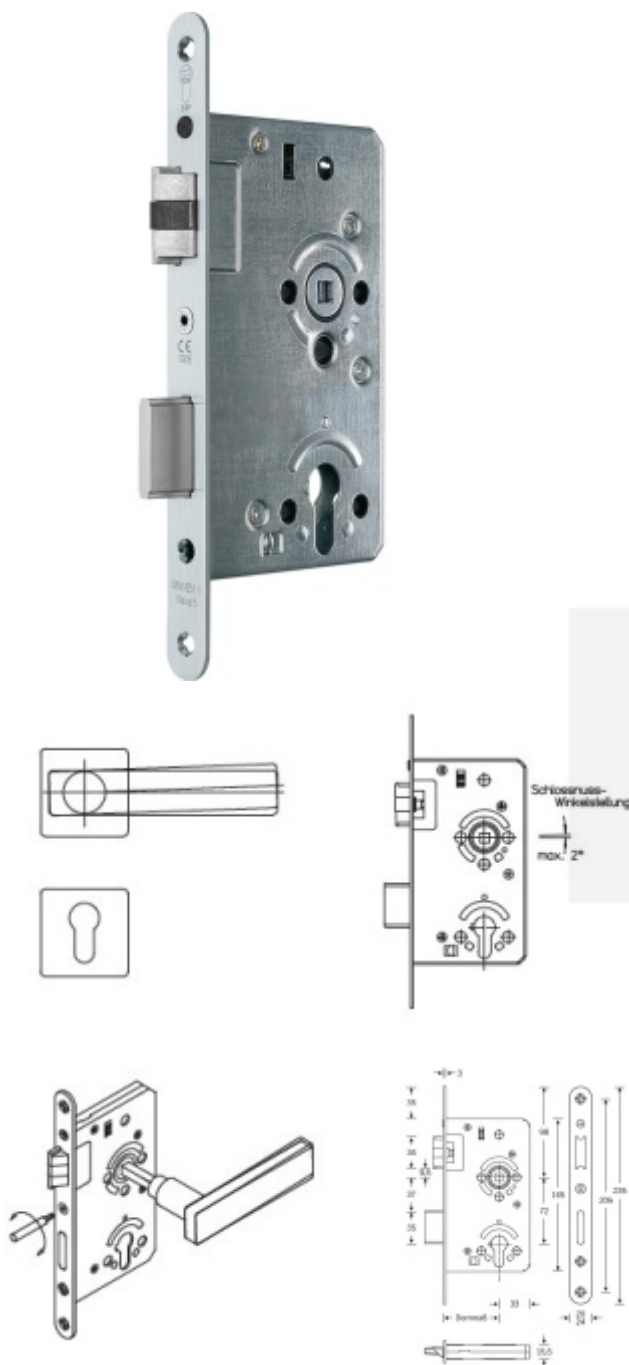

Objektový dveřní zámek SSF Serie 52 NV, stavitelný ořech, 5.třída Cylindrická vločka, 80 mm, 24 mm

ID produktu: 25505

Zámek pro plně těžké objektové dveře umístěné v extrémně zatížených prostorech, střílka a závora vyosené, provedení pravolevé

Zámek má speciální funkci, kdy lze seřídit úhel ořechu o 2°.

Vhodné pro kování se čtvercovými rozetami a ostrými hranami

Třída 5 dle DIN 18 250-1 pro objektové dveře

Tichá střílka

Čelo nerezové - šířka 20x 235 mm

Provedení - PZ - pro cylindrickou vložku, WC - uzamykání 8 x 8 mm čtyřhran

Backset - 55

Rozteč - PZ = 72 mm WC = 78 mm

Ořech - 8 mm

Základní výbava zámku:

Ořech z pozinkované oceli s polyamidovým ložiskem

Střílka a závora z pozinku, termicky pevně spojené s vodícími prvky z polyamidu pro tlumení hluku v zámku a na střílce

Tělo zámku po celém obvodu uzavřené pozinkované

Na objednání lze zámek upravit takto:

Čelo zámku z ostrými rohy

Čelo zámku v povrchové úpravě stříbrná metalíza, bílá barva, mosaz leštěná

Čelo šířka 24 mm

Dornmass 60/65/70/80/100 mm

Čtyřhran 9 mm / 10 mm

Pro více informací o speciálních úpravách zámků kontaktujte,