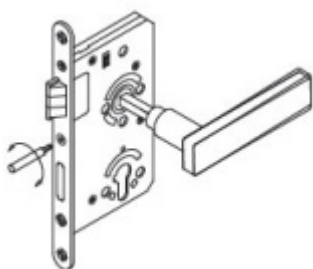

Objektový dveřní zámek SSF Serie 52 NV, stavitelný ořech, 5.třída Cylindrická vločka, 80 mm, 24 mm

ID produktu: 25505

Zámek pro plně těžké objektové dveře umístěné v extrémně zatížených prostorech, střílka a závora vyosené, provedení pravolevé

Zámek má speciální funkci, kdy lze seřídit úhel ořechu o 2°.

Vhodné pro kování se čtvercovými rozetami a ostrými hranami

Třída 5 dle DIN 18 250-1 pro objektové dveře

Tichá střílka

Čelo nerezové - šířka 20x 235 mm

Provedení - PZ - pro cylindrickou vložku, WC - uzamykání 8 x 8 mm čtyřhran

Backset - 55

Rozteč - PZ = 72 mm WC = 78 mm

Ořech - 8 mm

Základní výbava zámku:

Ořech z pozinkované oceli s polyamidovým ložiskem

Střílka a závora z pozinku, termicky pevně spojené s vodícími prvky z polyamidu pro tlumení hluku v zámku a na střílce

Tělo zámku po celém obvodu uzavřené pozinkované

Na objednání lze zámek upravit takto:

Čelo zámku z ostrými rohy

Čelo zámku v povrchové úpravě stříbrná metalíza, bílá barva, mosaz leštěná

Čelo šířka 24 mm

Dornmass 60/65/70/80/100 mm

Čtyřhran 9 mm / 10 mm

Pro více informací o speciálních úpravách zámků kontaktujte,