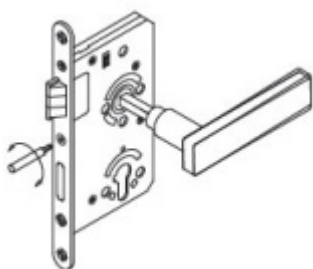

Objektový dveřní zámek SSF Serie 52 NV, stavitelný ořech, 5.třída wc uzamykání, čtyřhran 8 mm, 80 mm, 20 mm

ID produktu: 25506

Zámek pro plně těžké objektové dveře umístěné v extrémně zatížených prostorech, střílka a závora vyosené, provedení pravolevé

Zámek má speciální funkci, kdy lze seřídit úhel ořechu o 2°.

Vhodné pro kování se čtvercovými rozetami a ostrými hranami

Třída 5 dle DIN 18 250-1 pro objektové dveře

Tichá střílka

Čelo nerezové - šířka 20x 235 mm

Provedení - PZ - pro cylindrickou vložku, WC - uzamykání 8 x 8 mm čtyřhran

Backset - 55

Rozteč - PZ = 72 mm WC = 78 mm

Ořech - 8 mm

Základní výbava zámku:

Ořech z pozinkované oceli s polyamidovým ložiskem

Střílka a závora z pozinku, termicky pevně spojené s vodícími prvky z polyamidu pro tlumení hluku v zámku a na střílce

Tělo zámku po celém obvodu uzavřené pozinkované

Na objednání lze zámek upravit takto:

Čelo zámku z ostrými rohy

Čelo zámku v povrchové úpravě stříbrná metalíza, bílá barva, mosaz leštěná

Čelo šířka 24 mm

Dornmass 60/65/70/80/100 mm

Čtyřhran 9 mm / 10 mm

Pro více informací o speciálních úpravách zámků kontaktujte,