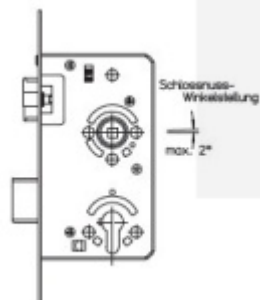

Objektový dveřní zámek SSF Serie 52 NV, stavitelný ořech, 5.třída wc uzamykání, čtyřhran 8 mm, 80 mm, 20 mm

ID produktu: 25506

Zámek pro plně těžké objektové dveře umístěné v extrémně zatížených prostorech, střílka a závora vyosené, provedení pravolevé

Zámek má speciální funkci, kdy lze seřídit úhel ořechu o 2°.

Vhodné pro kování se čtvercovými rozetami a ostrými hranami

Třída 5 dle DIN 18 250-1 pro objektové dveře

Tichá střílka

Čelo nerezové - šířka 20x 235 mm

Provedení - PZ - pro cylindrickou vložku, WC - uzamykání 8 x 8 mm čtyřhran

Backset - 55

Rozteč - PZ = 72 mm WC = 78 mm

Ořech - 8 mm

Základní výbava zámku:

Ořech z pozinkované oceli s polyamidovým ložiskem

Střílka a závora z pozinku, termicky pevně spojené s vodícími prvky z polyamidu pro tlumení hluku v zámku a na střílce

Tělo zámku po celém obvodu uzavřené pozinkované

Na objednání lze zámek upravit takto:

Čelo zámku z ostrými rohy

Čelo zámku v povrchové úpravě stříbrná metalíza, bílá barva, mosaz leštěná

Čelo šířka 24 mm

Dornmass 60/65/70/80/100 mm

Čtyřhran 9 mm / 10 mm

Pro více informací o speciálních úpravách zámků kontaktujte,