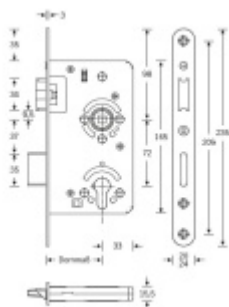

Objektový dveřní zámek SSF Serie 52 NV, stavitelný ořech, 5.třída wc uzamykání, čtyřhran 8 mm, 80 mm, 20 mm

ID produktu: 25506

Zámek pro plně těžké objektové dveře umístěné v extrémně zatížených prostorech, střílka a závora vyosené, provedení pravolevé

Zámek má speciální funkci, kdy lze seřídit úhel ořechu o 2°.

Vhodné pro kování se čtvercovými rozetami a ostrými hranami

Třída 5 dle DIN 18 250-1 pro objektové dveře

Tichá střílka

Čelo nerezové - šířka 20x 235 mm

Provedení - PZ - pro cylindrickou vložku, WC - uzamykání 8 x 8 mm čtyřhran

Backset - 55

Rozteč - PZ = 72 mm WC = 78 mm

Ořech - 8 mm

Základní výbava zámku:

Ořech z pozinkované oceli s polyamidovým ložiskem

Střílka a závora z pozinku, termicky pevně spojené s vodícími prvky z polyamidu pro tlumení hluku v zámku a na střílce

Tělo zámku po celém obvodu uzavřené pozinkované

Na objednání lze zámek upravit takto:

Čelo zámku z ostrými rohy

Čelo zámku v povrchové úpravě stříbrná metalíza, bílá barva, mosaz leštěná

Čelo šířka 24 mm

Dornmass 60/65/70/80/100 mm

Čtyřhran 9 mm / 10 mm

Pro více informací o speciálních úpravách zámků kontaktujte,