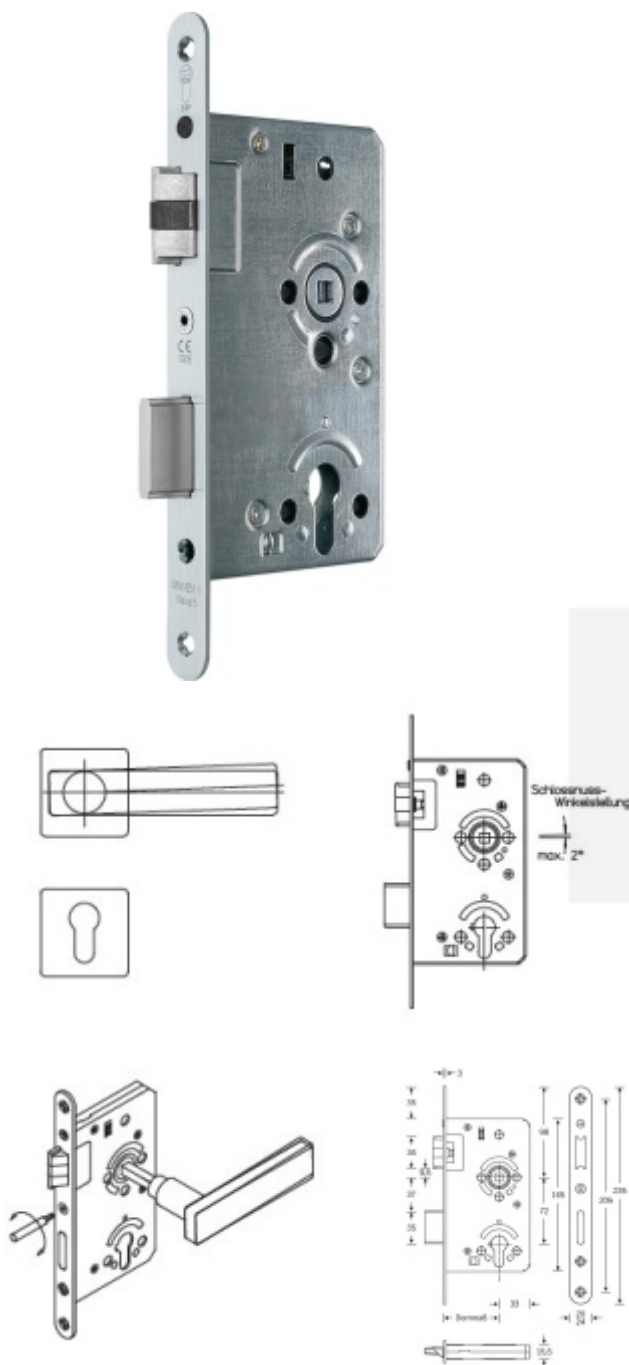

Produktový list

platný k 11. 5. 2026

luxusnikovani.cz
DELIVERED BY EFB

Objektový dveřní zámek SSF Serie 52 NV, stavitelný ořech, 5.třída wc uzamykání, čtyřhran 8 mm, 80 mm, 20 mm

ID produktu: 25506

Zámek pro plně těžké objektové dveře umístěné v extrémně zatížených prostorech, střílka a závora vyosené, provedení pravolevé

Zámek má speciální funkci, kdy lze seřídit úhel ořechu o 2°.

Vhodné pro kování se čtvercovými rozetami a ostrými hranami

Třída 5 dle DIN 18 250-1 pro objektové dveře

Tichá střílka

Čelo nerezové - šířka 20x 235 mm

Provedení - PZ - pro cylindrickou vložku, WC - uzamykání 8 x 8 mm čtyřhran

Backset - 55

Rozteč - PZ = 72 mm WC = 78 mm

Ořech - 8 mm

Základní výbava zámku:

Ořech z pozinkované oceli s polyamidovým ložiskem

Střílka a závora z pozinku, termicky pevně spojené s vodícími prvky z polyamidu pro tlumení hluku v zámku a na střílce

Tělo zámku po celém obvodu uzavřené pozinkované

Na objednání lze zámek upravit takto:

Čelo zámku z ostrými rohy

Čelo zámku v povrchové úpravě stříbrná metalíza, bílá barva, mosaz leštěná

Čelo šířka 24 mm

Dornmass 60/65/70/80/100 mm

Čtyřhran 9 mm / 10 mm

Pro více informací o speciálních úpravách zámků kontaktujte,