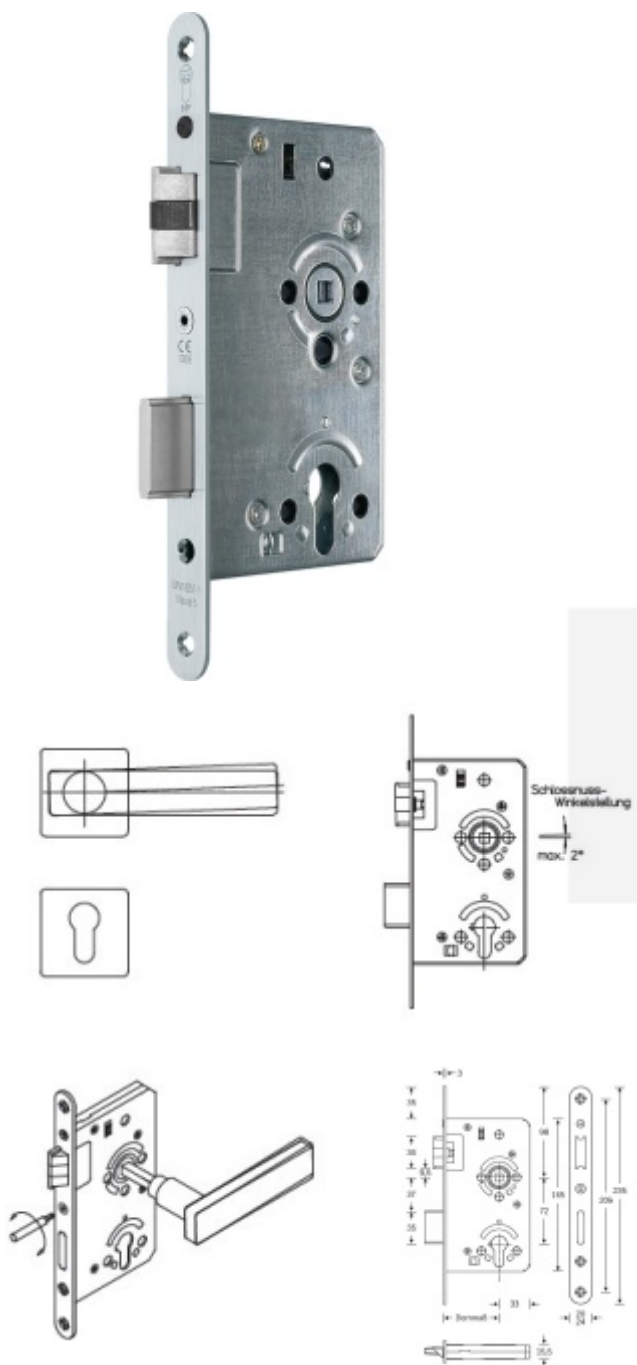

Objektový dveřní zámek SSF Serie 52 NV, stavitelný ořech, 5.třída Cylindrická vločka, 80 mm, 20 mm

ID produktu: 25507

Zámek pro plně těžké objektové dveře umístěné v extrémně zatížených prostorech, střílka a závora vyosené, provedení pravolevé

Zámek má speciální funkci, kdy lze seřídit úhel ořechu o 2°.

Vhodné pro kování se čtvercovými rozetami a ostrými hranami

Třída 5 dle DIN 18 250-1 pro objektové dveře

Tichá střílka

Čelo nerezové - šířka 20x 235 mm

Provedení - PZ - pro cylindrickou vložku, WC - uzamykání 8 x 8 mm čtyřhran

Backset - 55

Rozteč - PZ = 72 mm WC = 78 mm

Ořech - 8 mm

Základní výbava zámku:

Ořech z pozinkované oceli s polyamidovým ložiskem

Střílka a závora z pozinku, termicky pevně spojené s vodícími prvky z polyamidu pro tlumení hluku v zámku a na střílce

Tělo zámku po celém obvodu uzavřené pozinkované

Na objednání lze zámek upravit takto:

Čelo zámku z ostrými rohy

Čelo zámku v povrchové úpravě stříbrná metalíza, bílá barva, mosaz leštěná

Čelo šířka 24 mm

Dornmass 60/65/70/80/100 mm

Čtyřhran 9 mm / 10 mm

Pro více informací o speciálních úpravách zámků kontaktujte,