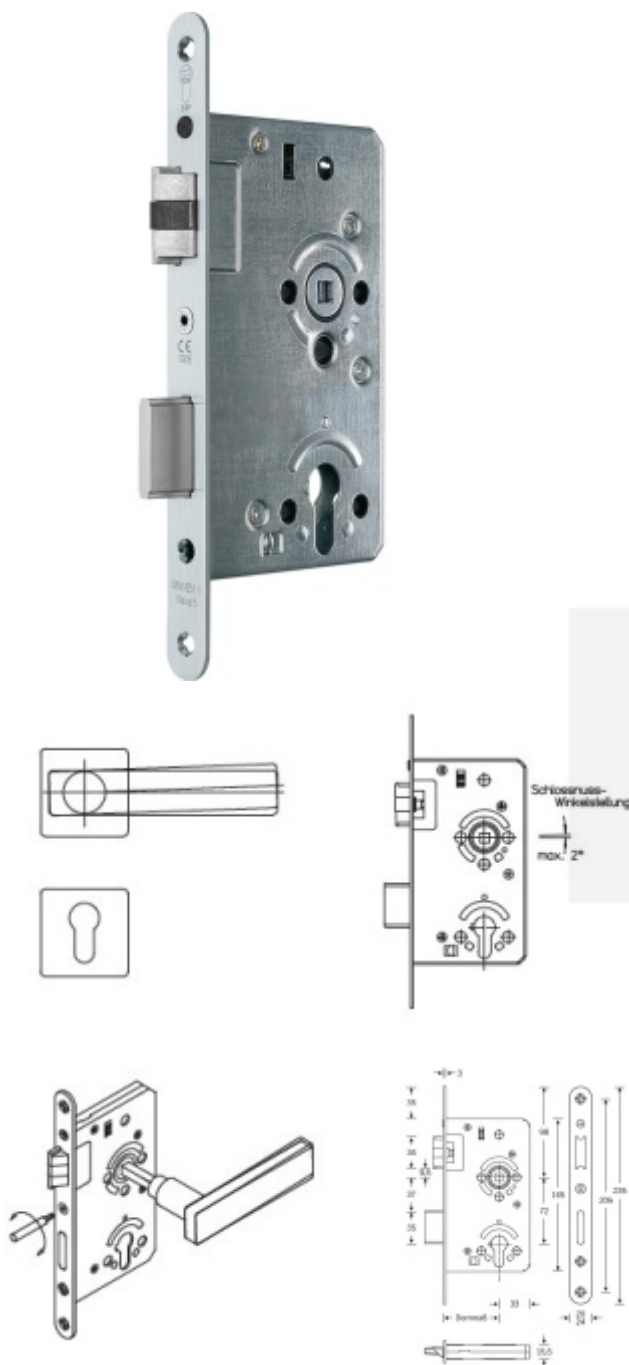

Objektový dveřní zámek SSF Serie 52 NV, stavitelný ořech, 5.třída Cylindrická vločka, 80 mm, 20 mm

ID produktu: 25507

Zámek pro plně těžké objektové dveře umístěné v extrémně zatížených prostorech, střílka a závora vyosené, provedení pravolevé

Zámek má speciální funkci, kdy lze seřídit úhel ořechu o 2°.

Vhodné pro kování se čtvercovými rozetami a ostrými hranami

Třída 5 dle DIN 18 250-1 pro objektové dveře

Tichá střílka

Čelo nerezové - šířka 20x 235 mm

Provedení - PZ - pro cylindrickou vložku, WC - uzamykání 8 x 8 mm čtyřhran

Backset - 55

Rozteč - PZ = 72 mm WC = 78 mm

Ořech - 8 mm

Základní výbava zámku:

Ořech z pozinkované oceli s polyamidovým ložiskem

Střílka a závora z pozinku, termicky pevně spojené s vodícími prvky z polyamidu pro tlumení hluku v zámku a na střílce

Tělo zámku po celém obvodu uzavřené pozinkované

Na objednání lze zámek upravit takto:

Čelo zámku z ostrými rohy

Čelo zámku v povrchové úpravě stříbrná metalíza, bílá barva, mosaz leštěná

Čelo šířka 24 mm

Dornmass 60/65/70/80/100 mm

Čtyřhran 9 mm / 10 mm

Pro více informací o speciálních úpravách zámků kontaktujte,