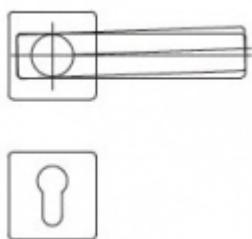

Zámek má speciální funkci, kdy lze seřídít úhel ořechu o 2°.

Vhodné pro kování se čtvercovými rozetami a ostrými hranami

Třída 5 dle DIN 18 250-1 pro objektové dveře

Tichá střížka

Čelo nerezové - šířka 20x 235 mm

Provedení - PZ - pro cylindrickou vložku, WC - uzamykání 8 x 8 mm čtyřhran

Backset - 55

Rozteč - PZ = 72 mm WC = 78 mm

Ořech - 8 mm

Základní výbava zámku:

Ořech z pozinkované oceli s polyamidovým ložiskem

Střížka a závora z pozinku, termicky pevně spojené s vodícími prvky z polyamidu pro tlumení hluku v zámku a na střížce

Tělo zámku po celém obvodu uzavřené pozinkované

Na objednání lze zámek upravit takto:

Čelo zámku z ostrými rohy

Čelo zámku v povrchové úpravě stříbrná metalíza, bílá barva, mosaz leštěná

Čelo šířka 24 mm

Dornmass 60/65/70/80/100 mm