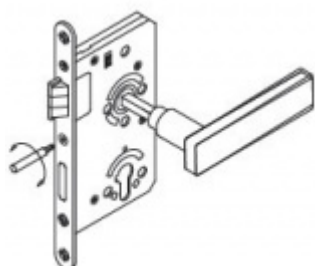

Objektový dveřní zámek SSF Serie 52 NV, stavitelný ořech, 5.třída 24 mm, 65 mm, WC uzamykání, čtyřhran 8 mm

ID produktu: 25508

Zámek pro plně těžké objektové dveře umístěné v extrémně zatížených prostorech, střížka a závora vyosené, provedení pravolevé

Zámek má speciální funkci, kdy lze seřídít úhel ořechu o 2°.

Vhodné pro kování se čtvercovými rozetami a ostrými hranami

Třída 5 dle DIN 18 250-1 pro objektové dveře

Tichá střížka

Čelo nerezové - šířka 20x 235 mm

Provedení - PZ - pro cylindrickou vložku, WC - uzamykání 8 x 8 mm čtyřhran

Backset - 55

Rozteč - PZ = 72 mm WC = 78 mm

Ořech - 8 mm

Základní výbava zámku:

Ořech z pozinkované oceli s polyamidovým ložiskem

Střížka a závora z pozinku, termicky pevně spojené s vodícími prvky z polyamidu pro tlumení hluku v zámku a na střížce

Tělo zámku po celém obvodu uzavřené pozinkované

Na objednání lze zámek upravit takto:

Čelo zámku z ostrými rohy

Čelo zámku v povrchové úpravě stříbrná metalíza, bílá barva, mosaz leštěná

Čelo šířka 24 mm

Dornmass 60/65/70/80/100 mm