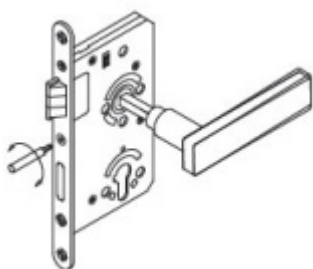

Objektový dveřní zámek SSF Serie 52 NV, stavitelný ořech, 5.třída WC uzamykání, čtyřhran 8 mm, 65 mm, 24 mm

ID produktu: 25508

Zámek pro plně těžké objektové dveře umístěné v extrémně zatížených prostorech, střílka a závora vyosené, provedení pravolevé

Zámek má speciální funkci, kdy lze seřídit úhel ořechu o 2°.

Vhodné pro kování se čtvercovými rozetami a ostrými hranami

Třída 5 dle DIN 18 250-1 pro objektové dveře

Tichá střílka

Čelo nerezové - šířka 20x 235 mm

Provedení - PZ - pro cylindrickou vložku, WC - uzamykání 8 x 8 mm čtyřhran

Backset - 55

Rozteč - PZ = 72 mm WC = 78 mm

Ořech - 8 mm

Základní výbava zámku:

Ořech z pozinkované oceli s polyamidovým ložiskem

Střílka a závora z pozinku, termicky pevně spojené s vodícími prvky z polyamidu pro tlumení hluku v zámku a na střílce

Tělo zámku po celém obvodu uzavřené pozinkované

Na objednání lze zámek upravit takto:

Čelo zámku z ostrými rohy

Čelo zámku v povrchové úpravě stříbrná metalíza, bílá barva, mosaz leštěná

Čelo šířka 24 mm

Dornmass 60/65/70/80/100 mm

Čtyřhran 9 mm / 10 mm

Pro více informací o speciálních úpravách zámků kontaktujte,