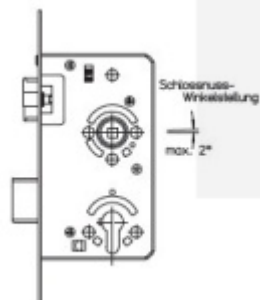

Objektový dveřní zámek SSF Serie 52 NV, stavitelný ořech, 5.třída WC uzamykání, čtyřhran 8 mm, 65 mm, 24 mm

ID produktu: 25508

Zámek pro plně těžké objektové dveře umístěné v extrémně zatížených prostorech, střílka a závora vyosené, provedení pravolevé

Zámek má speciální funkci, kdy lze seřídit úhel ořechu o 2°.

Vhodné pro kování se čtvercovými rozetami a ostrými hranami

Třída 5 dle DIN 18 250-1 pro objektové dveře

Tichá střílka

Čelo nerezové - šířka 20x 235 mm

Provedení - PZ - pro cylindrickou vložku, WC - uzamykání 8 x 8 mm čtyřhran

Backset - 55

Rozteč - PZ = 72 mm WC = 78 mm

Ořech - 8 mm

Základní výbava zámku:

Ořech z pozinkované oceli s polyamidovým ložiskem

Střílka a závora z pozinku, termicky pevně spojené s vodícími prvky z polyamidu pro tlumení hluku v zámku a na střílce

Tělo zámku po celém obvodu uzavřené pozinkované

Na objednání lze zámek upravit takto:

Čelo zámku z ostrými rohy

Čelo zámku v povrchové úpravě stříbrná metalíza, bílá barva, mosaz leštěná

Čelo šířka 24 mm

Dornmass 60/65/70/80/100 mm

Čtyřhran 9 mm / 10 mm

Pro více informací o speciálních úpravách zámků kontaktujte,