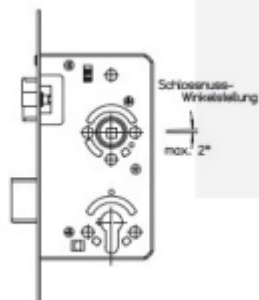

Objektový dveřní zámek SSF Serie 52 NV, stavitelný ořech, 5.třída Cylindrická vločka, 65 mm, 24 mm

ID produktu: 25509

Zámek pro plně těžké objektové dveře umístěné v extrémně zatížených prostorech, střílka a závora vyosené, provedení pravolevé

Zámek má speciální funkci, kdy lze seřídit úhel ořechu o 2°.

Vhodné pro kování se čtvercovými rozetami a ostrými hranami

Třída 5 dle DIN 18 250-1 pro objektové dveře

Tichá střílka

Čelo nerezové - šířka 20x 235 mm

Provedení - PZ - pro cylindrickou vložku, WC - uzamykání 8 x 8 mm čtyřhran

Backset - 55

Rozteč - PZ = 72 mm WC = 78 mm

Ořech - 8 mm

Základní výbava zámku:

Ořech z pozinkované oceli s polyamidovým ložiskem

Střílka a závora z pozinku, termicky pevně spojené s vodícími prvky z polyamidu pro tlumení hluku v zámku a na střílce

Tělo zámku po celém obvodu uzavřené pozinkované

Na objednání lze zámek upravit takto:

Čelo zámku z ostrými rohy

Čelo zámku v povrchové úpravě stříbrná metalíza, bílá barva, mosaz leštěná

Čelo šířka 24 mm

Dornmass 60/65/70/80/100 mm

Čtyřhran 9 mm / 10 mm

Pro více informací o speciálních úpravách zámků kontaktujte,