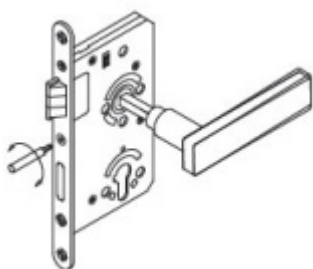

Objektový dveřní zámek SSF Serie 52 NV, stavitelný ořech, 5.třída Cylindrická vločka, 65 mm, 24 mm

ID produktu: 25509

Zámek pro plně těžké objektové dveře umístěné v extrémně zatížených prostorech, střílka a závora vyosené, provedení pravolevé

Zámek má speciální funkci, kdy lze seřídit úhel ořechu o 2°.

Vhodné pro kování se čtvercovými rozetami a ostrými hranami

Třída 5 dle DIN 18 250-1 pro objektové dveře

Tichá střílka

Čelo nerezové - šířka 20x 235 mm

Provedení - PZ - pro cylindrickou vložku, WC - uzamykání 8 x 8 mm čtyřhran

Backset - 55

Rozteč - PZ = 72 mm WC = 78 mm

Ořech - 8 mm

Základní výbava zámku:

Ořech z pozinkované oceli s polyamidovým ložiskem

Střílka a závora z pozinku, termicky pevně spojené s vodícími prvky z polyamidu pro tlumení hluku v zámku a na střílce

Tělo zámku po celém obvodu uzavřené pozinkované

Na objednání lze zámek upravit takto:

Čelo zámku z ostrými rohy

Čelo zámku v povrchové úpravě stříbrná metalíza, bílá barva, mosaz leštěná

Čelo šířka 24 mm

Dornmass 60/65/70/80/100 mm

Čtyřhran 9 mm / 10 mm

Pro více informací o speciálních úpravách zámků kontaktujte,