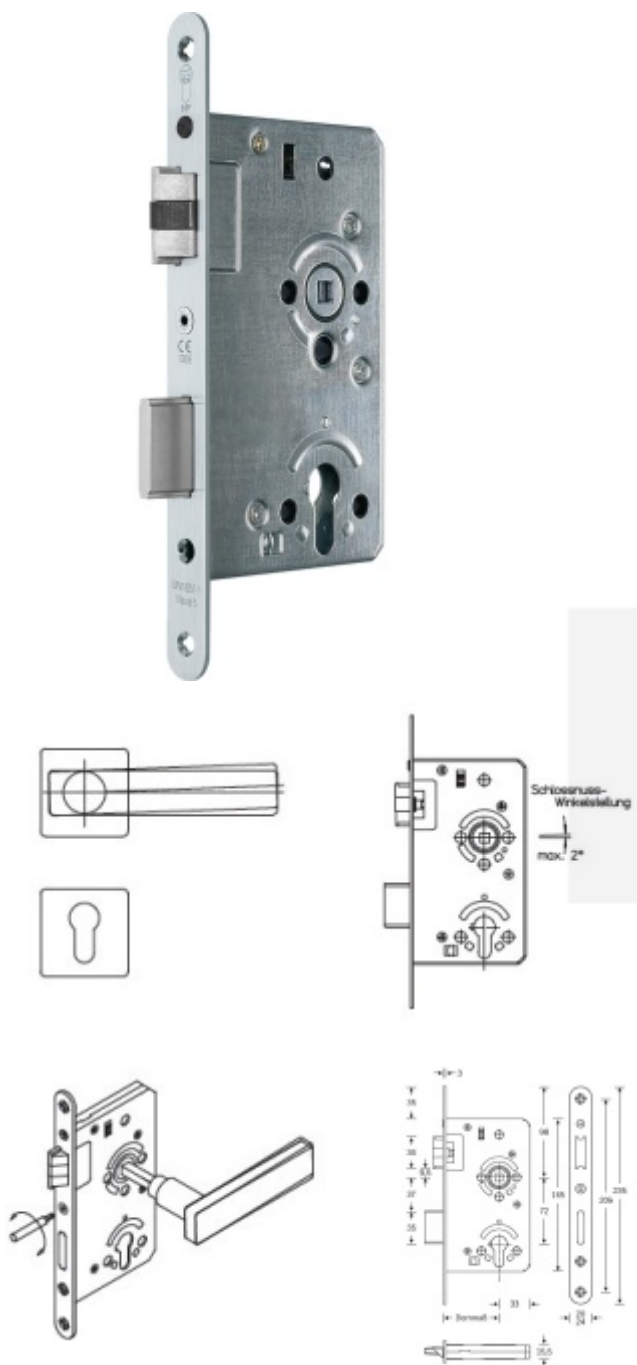

Objektový dveřní zámek SSF Serie 52 NV, stavitelný ořech, 5.třída wc uzamykání, čtyřhran 8 mm, 65 mm, 20 mm

ID produktu: 25510

Zámek pro plně těžké objektové dveře umístěné v extrémně zatížených prostorech, střílka a závora vyosené, provedení pravolevé

Zámek má speciální funkci, kdy lze seřídit úhel ořechu o 2°.

Vhodné pro kování se čtvercovými rozetami a ostrými hranami

Třída 5 dle DIN 18 250-1 pro objektové dveře

Tichá střílka

Čelo nerezové - šířka 20x 235 mm

Provedení - PZ - pro cylindrickou vložku, WC - uzamykání 8 x 8 mm čtyřhran

Backset - 55

Rozteč - PZ = 72 mm WC = 78 mm

Ořech - 8 mm

Základní výbava zámku:

Ořech z pozinkované oceli s polyamidovým ložiskem

Střílka a závora z pozinku, termicky pevně spojené s vodícími prvky z polyamidu pro tlumení hluku v zámku a na střílce

Tělo zámku po celém obvodu uzavřené pozinkované

Na objednání lze zámek upravit takto:

Čelo zámku z ostrými rohy

Čelo zámku v povrchové úpravě stříbrná metalíza, bílá barva, mosaz leštěná

Čelo šířka 24 mm

Dornmass 60/65/70/80/100 mm

Čtyřhran 9 mm / 10 mm

Pro více informací o speciálních úpravách zámků kontaktujte,