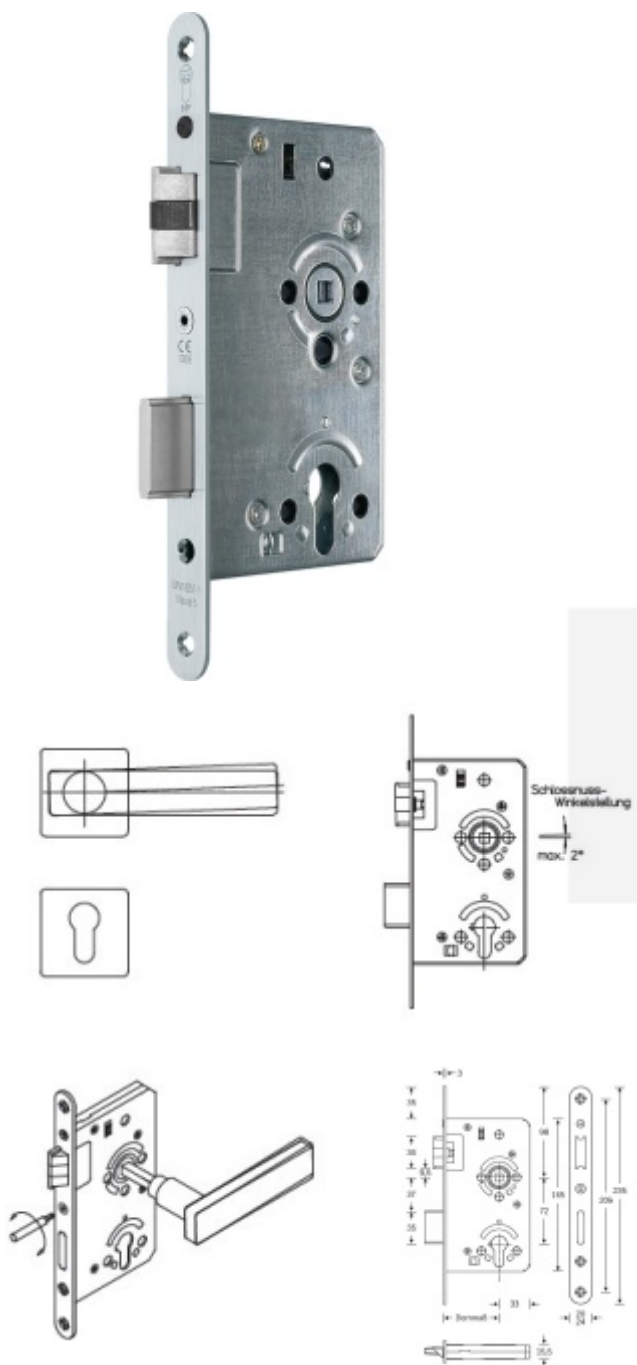

Objektový dveřní zámek SSF Serie 52 NV, stavitelný ořech, 5.třída WC uzamykání, čtyřhran 8 mm, 65 mm, 20 mm

ID produktu: 25510

Zámek pro plně těžké objektové dveře umístěné v extrémně zatížených prostorech, střílka a závora vyosené, provedení pravolevé

Zámek má speciální funkci, kdy lze seřídit úhel ořechu o 2°.

Vhodné pro kování se čtvercovými rozetami a ostrými hranami

Třída 5 dle DIN 18 250-1 pro objektové dveře

Tichá střílka

Čelo nerezové - šířka 20x 235 mm

Provedení - PZ - pro cylindrickou vložku, WC - uzamykání 8 x 8 mm čtyřhran

Backset - 55

Rozteč - PZ = 72 mm WC = 78 mm

Ořech - 8 mm

Základní výbava zámku:

Ořech z pozinkované oceli s polyamidovým ložiskem

Střílka a závora z pozinku, termicky pevně spojené s vodícími prvky z polyamidu pro tlumení hluku v zámku a na střílce

Tělo zámku po celém obvodu uzavřené pozinkované

Na objednání lze zámek upravit takto:

Čelo zámku z ostrými rohy

Čelo zámku v povrchové úpravě stříbrná metalíza, bílá barva, mosaz leštěná

Čelo šířka 24 mm

Dornmass 60/65/70/80/100 mm

Čtyřhran 9 mm / 10 mm

Pro více informací o speciálních úpravách zámků kontaktujte,