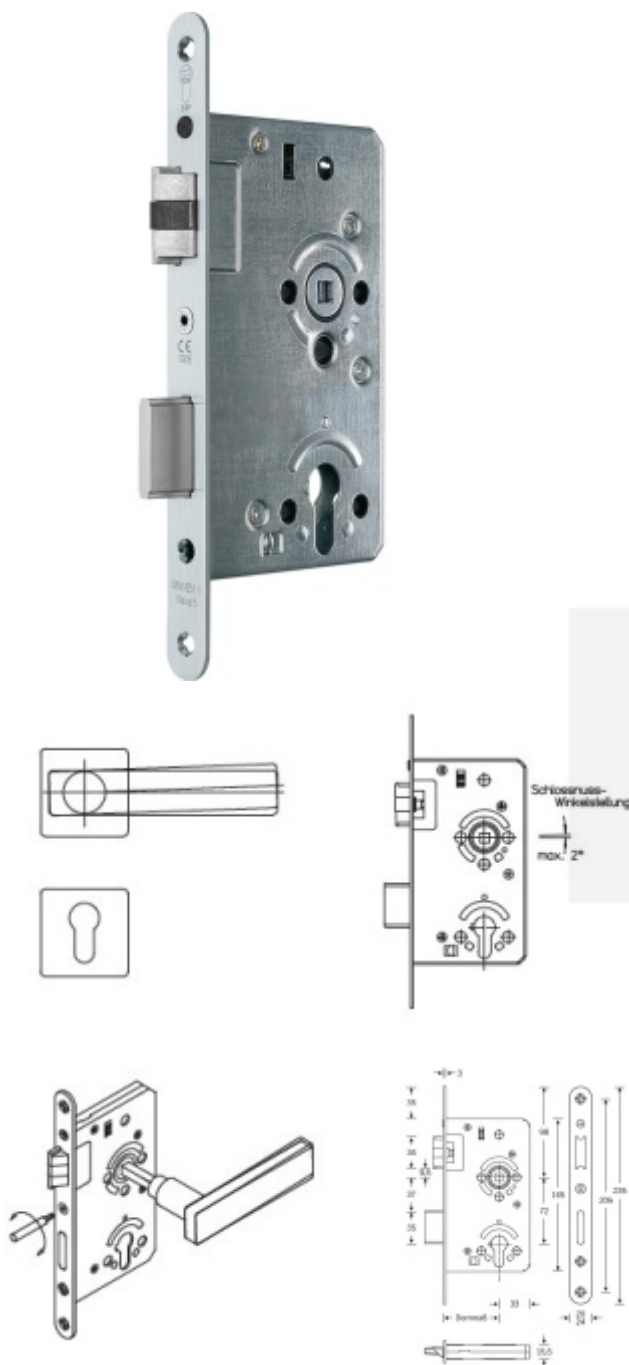

Objektový dveřní zámek SSF Serie 52 NV, stavitelný ořech, 5.třída Cylindrická vločka, 65 mm, 20 mm

ID produktu: 25511

Zámek pro plně těžké objektové dveře umístěné v extrémně zatížených prostorech, střílka a závora vyosené, provedení pravolevé

Zámek má speciální funkci, kdy lze seřídit úhel ořechu o 2°.

Vhodné pro kování se čtvercovými rozetami a ostrými hranami

Třída 5 dle DIN 18 250-1 pro objektové dveře

Tichá střílka

Čelo nerezové - šířka 20x 235 mm

Provedení - PZ - pro cylindrickou vložku, WC - uzamykání 8 x 8 mm čtyřhran

Backset - 55

Rozteč - PZ = 72 mm WC = 78 mm

Ořech - 8 mm

Základní výbava zámku:

Ořech z pozinkované oceli s polyamidovým ložiskem

Střílka a závora z pozinku, termicky pevně spojené s vodícími prvky z polyamidu pro tlumení hluku v zámku a na střílce

Tělo zámku po celém obvodu uzavřené pozinkované

Na objednání lze zámek upravit takto:

Čelo zámku z ostrými rohy

Čelo zámku v povrchové úpravě stříbrná metalíza, bílá barva, mosaz leštěná

Čelo šířka 24 mm

Dornmass 60/65/70/80/100 mm

Čtyřhran 9 mm / 10 mm

Pro více informací o speciálních úpravách zámků kontaktujte,