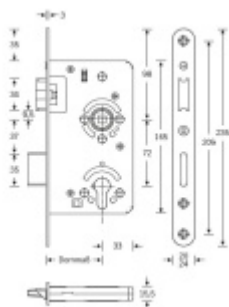

Objektový dveřní zámek SSF Serie 52 NV, stavitelný ořech, 5.třída WC uzamykání, čtyřhran 8 mm, 60 mm, 24 mm

ID produktu: 25512

Zámek pro plně těžké objektové dveře umístěné v extrémně zatížených prostorech, střílka a závora vyosené, provedení pravolevé

Zámek má speciální funkci, kdy lze seřídit úhel ořechu o 2°.

Vhodné pro kování se čtvercovými rozetami a ostrými hranami

Třída 5 dle DIN 18 250-1 pro objektové dveře

Tichá střílka

Čelo nerezové - šířka 20x 235 mm

Provedení - PZ - pro cylindrickou vložku, WC - uzamykání 8 x 8 mm čtyřhran

Backset - 55

Rozteč - PZ = 72 mm WC = 78 mm

Ořech - 8 mm

Základní výbava zámku:

Ořech z pozinkované oceli s polyamidovým ložiskem

Střílka a závora z pozinku, termicky pevně spojené s vodícími prvky z polyamidu pro tlumení hluku v zámku a na střílce

Tělo zámku po celém obvodu uzavřené pozinkované

Na objednání lze zámek upravit takto:

Čelo zámku z ostrými rohy

Čelo zámku v povrchové úpravě stříbrná metalíza, bílá barva, mosaz leštěná

Čelo šířka 24 mm

Dornmass 60/65/70/80/100 mm

Čtyřhran 9 mm / 10 mm

Pro více informací o speciálních úpravách zámků kontaktujte,