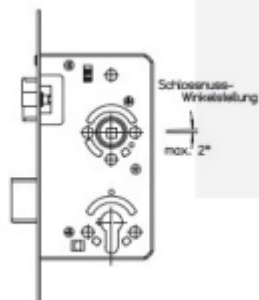

Objektový dveřní zámek SSF Serie 52 NV, stavitelný ořech, 5.třída WC uzamykání, čtyřhran 8 mm, 60 mm, 24 mm

ID produktu: 25512

Zámek pro plně těžké objektové dveře umístěné v extrémně zatížených prostorech, střílka a závora vyosené, provedení pravolevé

Zámek má speciální funkci, kdy lze seřídit úhel ořechu o 2°.

Vhodné pro kování se čtvercovými rozetami a ostrými hranami

Třída 5 dle DIN 18 250-1 pro objektové dveře

Tichá střílka

Čelo nerezové - šířka 20x 235 mm

Provedení - PZ - pro cylindrickou vložku, WC - uzamykání 8 x 8 mm čtyřhran

Backset - 55

Rozteč - PZ = 72 mm WC = 78 mm

Ořech - 8 mm

Základní výbava zámku:

Ořech z pozinkované oceli s polyamidovým ložiskem

Střílka a závora z pozinku, termicky pevně spojené s vodícími prvky z polyamidu pro tlumení hluku v zámku a na střílce

Tělo zámku po celém obvodu uzavřené pozinkované

Na objednání lze zámek upravit takto:

Čelo zámku z ostrými rohy

Čelo zámku v povrchové úpravě stříbrná metalíza, bílá barva, mosaz leštěná

Čelo šířka 24 mm

Dornmass 60/65/70/80/100 mm

Čtyřhran 9 mm / 10 mm

Pro více informací o speciálních úpravách zámků kontaktujte,