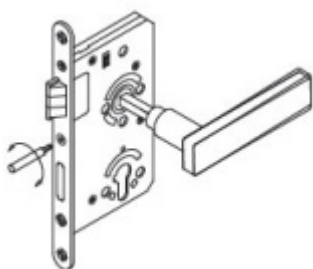

Objektový dveřní zámek SSF Serie 52 NV, stavitelný ořech, 5.třída WC uzamykání, čtyřhran 8 mm, 60 mm, 24 mm

ID produktu: 25512

Zámek pro plně těžké objektové dveře umístěné v extrémně zatížených prostorech, střílka a závora vyosené, provedení pravolevé

Zámek má speciální funkci, kdy lze seřídit úhel ořechu o 2°.

Vhodné pro kování se čtvercovými rozetami a ostrými hranami

Třída 5 dle DIN 18 250-1 pro objektové dveře

Tichá střílka

Čelo nerezové - šířka 20x 235 mm

Provedení - PZ - pro cylindrickou vložku, WC - uzamykání 8 x 8 mm čtyřhran

Backset - 55

Rozteč - PZ = 72 mm WC = 78 mm

Ořech - 8 mm

Základní výbava zámku:

Ořech z pozinkované oceli s polyamidovým ložiskem

Střílka a závora z pozinku, termicky pevně spojené s vodícími prvky z polyamidu pro tlumení hluku v zámku a na střílce

Tělo zámku po celém obvodu uzavřené pozinkované

Na objednání lze zámek upravit takto:

Čelo zámku z ostrými rohy

Čelo zámku v povrchové úpravě stříbrná metalíza, bílá barva, mosaz leštěná

Čelo šířka 24 mm

Dornmass 60/65/70/80/100 mm

Čtyřhran 9 mm / 10 mm

Pro více informací o speciálních úpravách zámků kontaktujte,