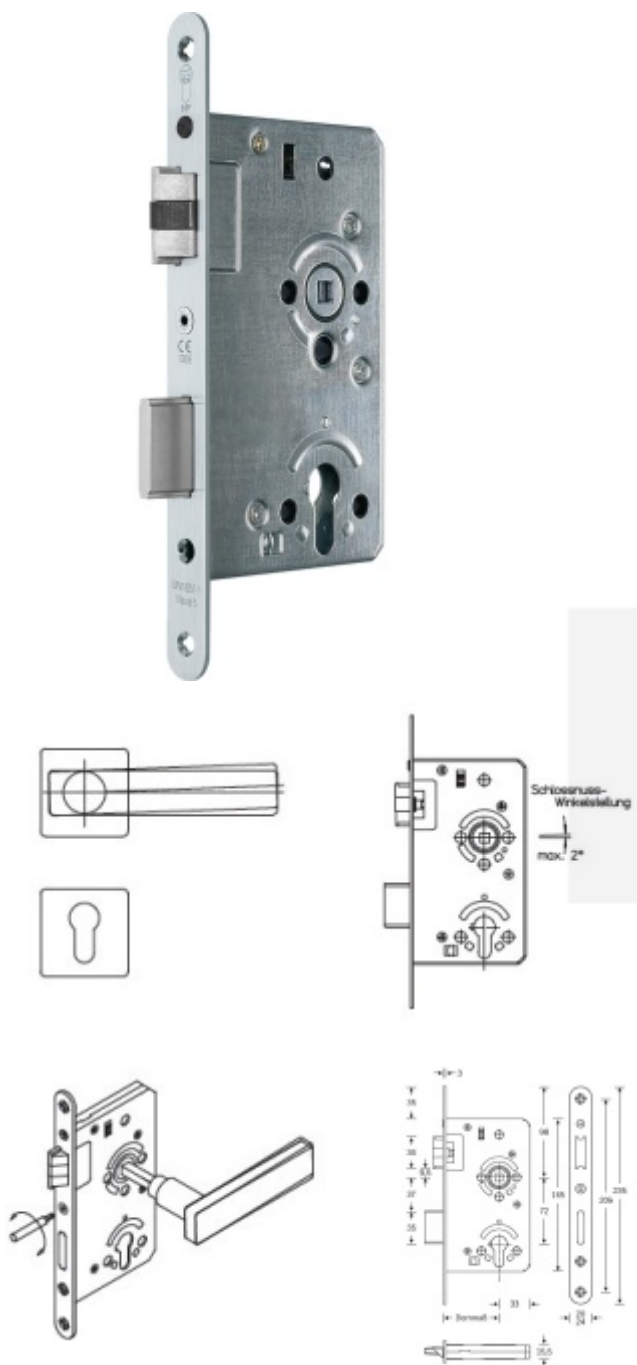

Objektový dveřní zámek SSF Serie 52 NV, stavitelný ořech, 5.třída wc uzamykání, čtyřhran 8 mm, 60 mm, 24 mm

ID produktu: 25512

Zámek pro plně těžké objektové dveře umístěné v extrémně zatížených prostorech, střeška a závora vyosené, provedení pravolevé

Zámek má speciální funkci, kdy lze seřídit úhel ořechu o 2°.

Vhodné pro kování se čtvercovými rozetami a ostrými hranami

Třída 5 dle DIN 18 250-1 pro objektové dveře

Tichá střeška

Čelo nerezové - šířka 20x 235 mm

Provedení - PZ - pro cylindrickou vložku, WC - uzamykání 8 x 8 mm čtyřhran

Backset - 55

Rozteč - PZ = 72 mm WC = 78 mm

Ořech - 8 mm

Základní výbava zámku:

Ořech z pozinkované oceli s polyamidovým ložiskem

Střeška a závora z pozinku, termicky pevně spojené s vodícími prvky z polyamidu pro tlumení hluku v zámku a na střešce

Tělo zámku po celém obvodu uzavřené pozinkované

Na objednání lze zámek upravit takto:

Čelo zámku z ostrými rohy

Čelo zámku v povrchové úpravě stříbrná metalíza, bílá barva, mosaz leštěná

Čelo šířka 24 mm

Dornmass 60/65/70/80/100 mm

Čtyřhran 9 mm / 10 mm

Pro více informací o speciálních úpravách zámků kontaktujte,