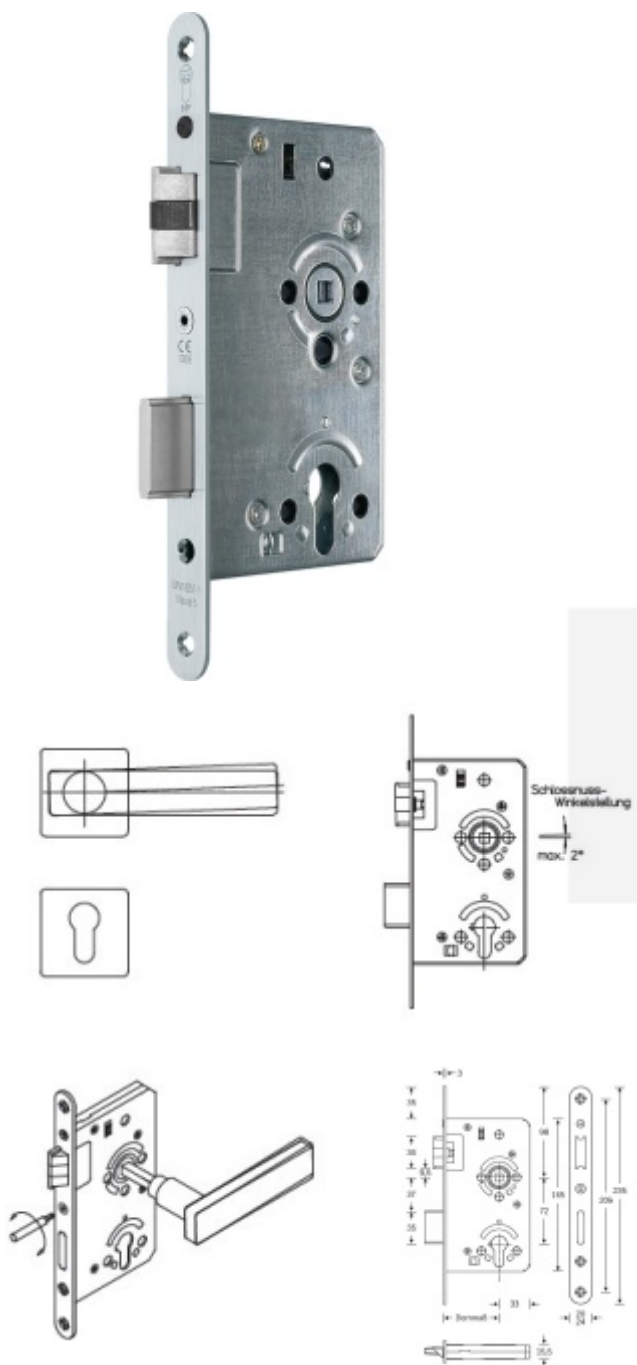

Produktový list

platný k 28. 4. 2026

luxusnikovani.cz
DELIVERED BY EFB

Objektový dveřní zámek SSF Serie 52 NV, stavitelný ořech, 5.třída Cylindrická vločka, 60 mm, 24 mm

ID produktu: 25513

Zámek pro plně těžké objektové dveře umístěné v extrémně zatížených prostorech, střílka a závora vyosené, provedení pravolevé

Zámek má speciální funkci, kdy lze seřídit úhel ořechu o 2°.

Vhodné pro kování se čtvercovými rozetami a ostrými hranami

Třída 5 dle DIN 18 250-1 pro objektové dveře

Tichá střílka

Čelo nerezové - šířka 20x 235 mm

Provedení - PZ - pro cylindrickou vložku, WC - uzamykání 8 x 8 mm čtyřhran

Backset - 55

Rozteč - PZ = 72 mm WC = 78 mm

Ořech - 8 mm

Základní výbava zámku:

Ořech z pozinkované oceli s polyamidovým ložiskem

Střílka a závora z pozinku, termicky pevně spojené s vodícími prvky z polyamidu pro tlumení hluku v zámku a na střílce

Tělo zámku po celém obvodu uzavřené pozinkované

Na objednání lze zámek upravit takto:

Čelo zámku z ostrými rohy

Čelo zámku v povrchové úpravě stříbrná metalíza, bílá barva, mosaz leštěná

Čelo šířka 24 mm

Dornmass 60/65/70/80/100 mm

Čtyřhran 9 mm / 10 mm

Pro více informací o speciálních úpravách zámků kontaktujte,