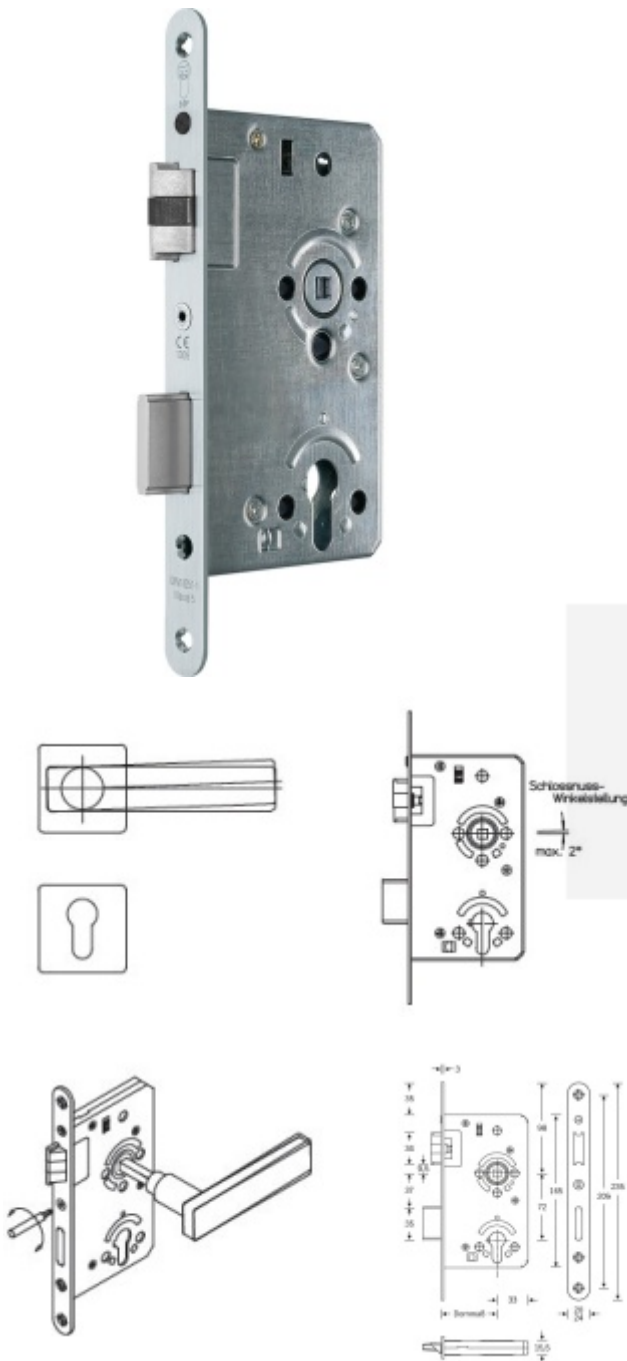

Objektový dveřní zámek SSF Serie 52 NV, stavitelný ořech, 5.třída Cylindrická vločka, 60 mm, 24 mm

ID produktu: 25513

Zámek pro plně těžké objektové dveře umístěné v extrémně zatížených prostorech, střílka a závora vyosené, provedení pravolevé

Zámek má speciální funkci, kdy lze seřídit úhel ořechu o 2°.

Vhodné pro kování se čtvercovými rozetami a ostrými hranami

Třída 5 dle DIN 18 250-1 pro objektové dveře

Tichá střílka

Čelo nerezové - šířka 20x 235 mm

Provedení - PZ - pro cylindrickou vložku, WC - uzamykání 8 x 8 mm čtyřhran

Backset - 55

Rozteč - PZ = 72 mm WC = 78 mm

Ořech - 8 mm

Základní výbava zámku:

Ořech z pozinkované oceli s polyamidovým ložiskem

Střílka a závora z pozinku, termicky pevně spojené s vodícími prvky z polyamidu pro tlumení hluku v zámku a na střílce

Tělo zámku po celém obvodu uzavřené pozinkované

Na objednání lze zámek upravit takto:

Čelo zámku z ostrými rohy

Čelo zámku v povrchové úpravě stříbrná metalíza, bílá barva, mosaz leštěná

Čelo šířka 24 mm

Dornmass 60/65/70/80/100 mm

Čtyřhran 9 mm / 10 mm

Pro více informací o speciálních úpravách zámků kontaktujte,