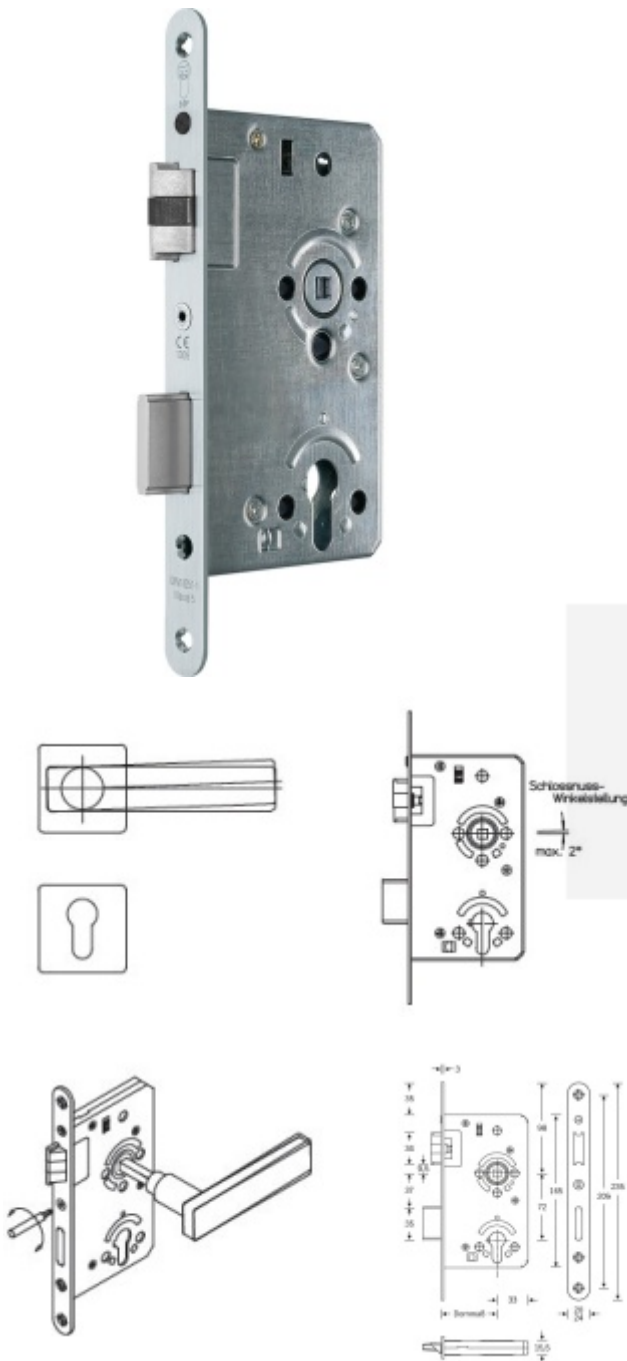

Objektový dveřní zámek SSF Serie 52 NV, stavitelný ořech, 5.třída wc uzamykání, čtyřhran 8 mm, 60 mm, 20 mm

ID produktu: 25514

Zámek pro plně těžké objektové dveře umístěné v extrémně zatížených prostorech, střílka a závora vyosené, provedení pravolevé

Zámek má speciální funkci, kdy lze seřídit úhel ořechu o 2°.

Vhodné pro kování se čtvercovými rozetami a ostrými hranami

Třída 5 dle DIN 18 250-1 pro objektové dveře

Tichá střílka

Čelo nerezové - šířka 20x 235 mm

Provedení - PZ - pro cylindrickou vložku, WC - uzamykání 8 x 8 mm čtyřhran

Backset - 55

Rozteč - PZ = 72 mm WC = 78 mm

Ořech - 8 mm

Základní výbava zámku:

Ořech z pozinkované oceli s polyamidovým ložiskem

Střílka a závora z pozinku, termicky pevně spojené s vodícími prvky z polyamidu pro tlumení hluku v zámku a na střílce

Tělo zámku po celém obvodu uzavřené pozinkované

Na objednání lze zámek upravit takto:

Čelo zámku z ostrými rohy

Čelo zámku v povrchové úpravě stříbrná metalíza, bílá barva, mosaz leštěná

Čelo šířka 24 mm

Dornmass 60/65/70/80/100 mm

Čtyřhran 9 mm / 10 mm

Pro více informací o speciálních úpravách zámků kontaktujte,