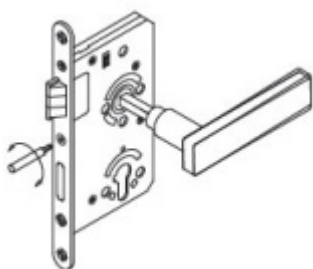

Objektový dveřní zámek SSF Serie 52 NV, stavitelný ořech, 5.třída wc uzamykání, čtyřhran 8 mm, 60 mm, 20 mm

ID produktu: 25514

Zámek pro plně těžké objektové dveře umístěné v extrémně zatížených prostorech, střílka a závora vyosené, provedení pravolevé

Zámek má speciální funkci, kdy lze seřídit úhel ořechu o 2°.

Vhodné pro kování se čtvercovými rozetami a ostrými hranami

Třída 5 dle DIN 18 250-1 pro objektové dveře

Tichá střílka

Čelo nerezové - šířka 20x 235 mm

Provedení - PZ - pro cylindrickou vložku, WC - uzamykání 8 x 8 mm čtyřhran

Backset - 55

Rozteč - PZ = 72 mm WC = 78 mm

Ořech - 8 mm

Základní výbava zámku:

Ořech z pozinkované oceli s polyamidovým ložiskem

Střílka a závora z pozinku, termicky pevně spojené s vodícími prvky z polyamidu pro tlumení hluku v zámku a na střílce

Tělo zámku po celém obvodu uzavřené pozinkované

Na objednání lze zámek upravit takto:

Čelo zámku z ostrými rohy

Čelo zámku v povrchové úpravě stříbrná metalíza, bílá barva, mosaz leštěná

Čelo šířka 24 mm

Dornmass 60/65/70/80/100 mm

Čtyřhran 9 mm / 10 mm

Pro více informací o speciálních úpravách zámků kontaktujte,