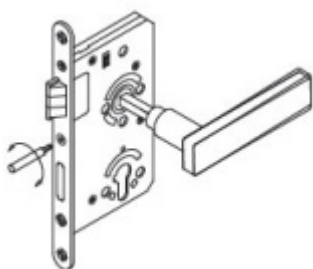

Objektový dveřní zámek SSF Serie 52 NV, stavitelný ořech, 5.třída Cylindrická vločka, 60 mm, 20 mm

ID produktu: 25515

Zámek pro plně těžké objektové dveře umístěné v extrémně zatížených prostorech, střílka a závora vyosené, provedení pravolevé

Zámek má speciální funkci, kdy lze seřídit úhel ořechu o 2°.

Vhodné pro kování se čtvercovými rozetami a ostrými hranami

Třída 5 dle DIN 18 250-1 pro objektové dveře

Tichá střílka

Čelo nerezové - šířka 20x 235 mm

Provedení - PZ - pro cylindrickou vložku, WC - uzamykání 8 x 8 mm čtyřhran

Backset - 55

Rozteč - PZ = 72 mm WC = 78 mm

Ořech - 8 mm

Základní výbava zámku:

Ořech z pozinkované oceli s polyamidovým ložiskem

Střílka a závora z pozinku, termicky pevně spojené s vodícími prvky z polyamidu pro tlumení hluku v zámku a na střílce

Tělo zámku po celém obvodu uzavřené pozinkované

Na objednání lze zámek upravit takto:

Čelo zámku z ostrými rohy

Čelo zámku v povrchové úpravě stříbrná metalíza, bílá barva, mosaz leštěná

Čelo šířka 24 mm

Dornmass 60/65/70/80/100 mm

Čtyřhran 9 mm / 10 mm

Pro více informací o speciálních úpravách zámků kontaktujte,