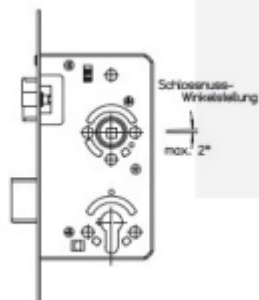

Objektový dveřní zámek SSF Serie 52 NV, stavitelný ořech, 5.třída WC uzamykání, čtyřhran 8 mm, 55 mm, 24 mm

ID produktu: 25516

Zámek pro plně těžké objektové dveře umístěné v extrémně zatížených prostorech, střílka a závora vyosené, provedení pravolevé

Zámek má speciální funkci, kdy lze seřídit úhel ořechu o 2°.

Vhodné pro kování se čtvercovými rozetami a ostrými hranami

Třída 5 dle DIN 18 250-1 pro objektové dveře

Tichá střílka

Čelo nerezové - šířka 20x 235 mm

Provedení - PZ - pro cylindrickou vložku, WC - uzamykání 8 x 8 mm čtyřhran

Backset - 55

Rozteč - PZ = 72 mm WC = 78 mm

Ořech - 8 mm

Základní výbava zámku:

Ořech z pozinkované oceli s polyamidovým ložiskem

Střílka a závora z pozinku, termicky pevně spojené s vodícími prvky z polyamidu pro tlumení hluku v zámku a na střílce

Tělo zámku po celém obvodu uzavřené pozinkované

Na objednání lze zámek upravit takto:

Čelo zámku z ostrými rohy

Čelo zámku v povrchové úpravě stříbrná metalíza, bílá barva, mosaz leštěná

Čelo šířka 24 mm

Dornmass 60/65/70/80/100 mm

Čtyřhran 9 mm / 10 mm

Pro více informací o speciálních úpravách zámků kontaktujte,