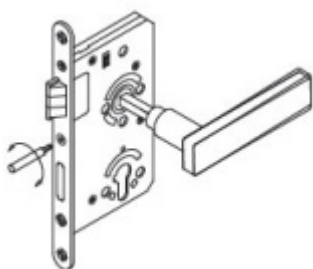

Objektový dveřní zámek SSF Serie 52 NV, stavitelný ořech, 5.třída WC uzamykání, čtyřhran 8 mm, 55 mm, 24 mm

ID produktu: 25516

Zámek pro plně těžké objektové dveře umístěné v extrémně zatížených prostorech, střílka a závora vyosené, provedení pravolevé

Zámek má speciální funkci, kdy lze seřídit úhel ořechu o 2°.

Vhodné pro kování se čtvercovými rozetami a ostrými hranami

Třída 5 dle DIN 18 250-1 pro objektové dveře

Tichá střílka

Čelo nerezové - šířka 20x 235 mm

Provedení - PZ - pro cylindrickou vložku, WC - uzamykání 8 x 8 mm čtyřhran

Backset - 55

Rozteč - PZ = 72 mm WC = 78 mm

Ořech - 8 mm

Základní výbava zámku:

Ořech z pozinkované oceli s polyamidovým ložiskem

Střílka a závora z pozinku, termicky pevně spojené s vodícími prvky z polyamidu pro tlumení hluku v zámku a na střílce

Tělo zámku po celém obvodu uzavřené pozinkované

Na objednání lze zámek upravit takto:

Čelo zámku z ostrými rohy

Čelo zámku v povrchové úpravě stříbrná metalíza, bílá barva, mosaz leštěná

Čelo šířka 24 mm

Dornmass 60/65/70/80/100 mm

Čtyřhran 9 mm / 10 mm

Pro více informací o speciálních úpravách zámků kontaktujte,