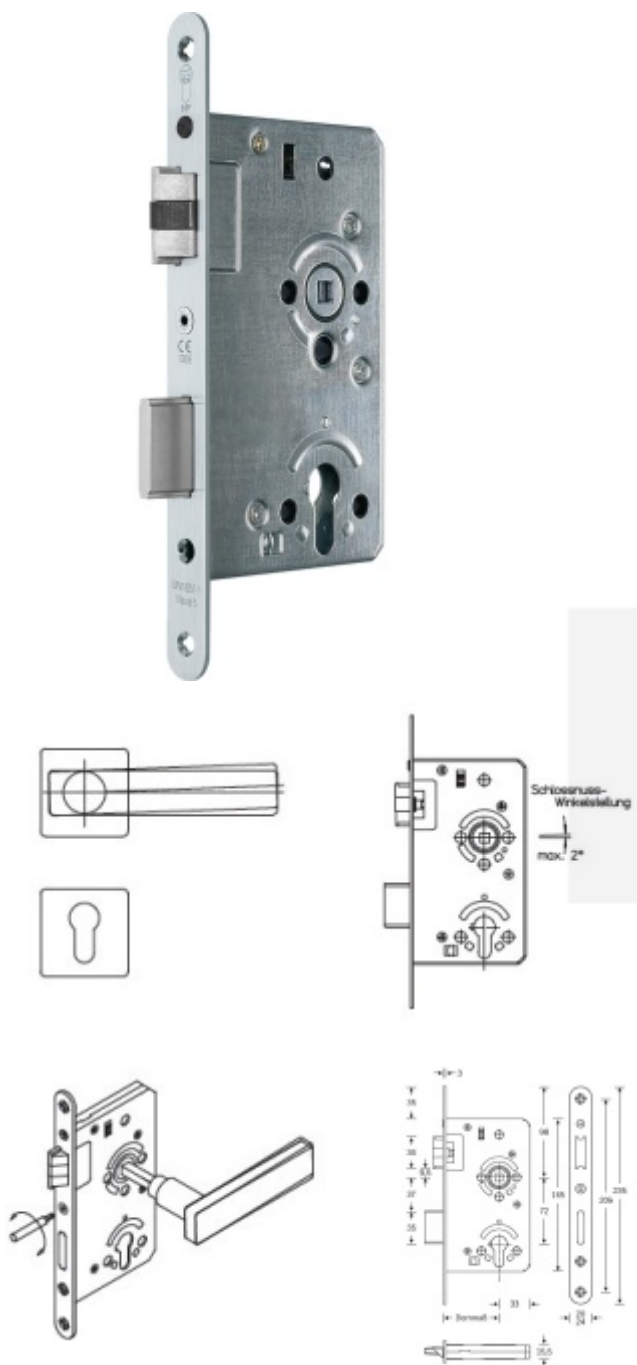

Objektový dveřní zámek SSF Serie 52 NV, stavitelný ořech, 5.třída WC uzamykání, čtyřhran 8 mm, 55 mm, 24 mm

ID produktu: 25516

Zámek pro plně těžké objektové dveře umístěné v extrémně zatížených prostorech, střílka a závora vyosené, provedení pravolevé

Zámek má speciální funkci, kdy lze seřídit úhel ořechu o 2°.

Vhodné pro kování se čtvercovými rozetami a ostrými hranami

Třída 5 dle DIN 18 250-1 pro objektové dveře

Tichá střílka

Čelo nerezové - šířka 20x 235 mm

Provedení - PZ - pro cylindrickou vložku, WC - uzamykání 8 x 8 mm čtyřhran

Backset - 55

Rozteč - PZ = 72 mm WC = 78 mm

Ořech - 8 mm

Základní výbava zámku:

Ořech z pozinkované oceli s polyamidovým ložiskem

Střílka a závora z pozinku, termicky pevně spojené s vodícími prvky z polyamidu pro tlumení hluku v zámku a na střílce

Tělo zámku po celém obvodu uzavřené pozinkované

Na objednání lze zámek upravit takto:

Čelo zámku z ostrými rohy

Čelo zámku v povrchové úpravě stříbrná metalíza, bílá barva, mosaz leštěná

Čelo šířka 24 mm

Dornmass 60/65/70/80/100 mm

Čtyřhran 9 mm / 10 mm

Pro více informací o speciálních úpravách zámků kontaktujte,