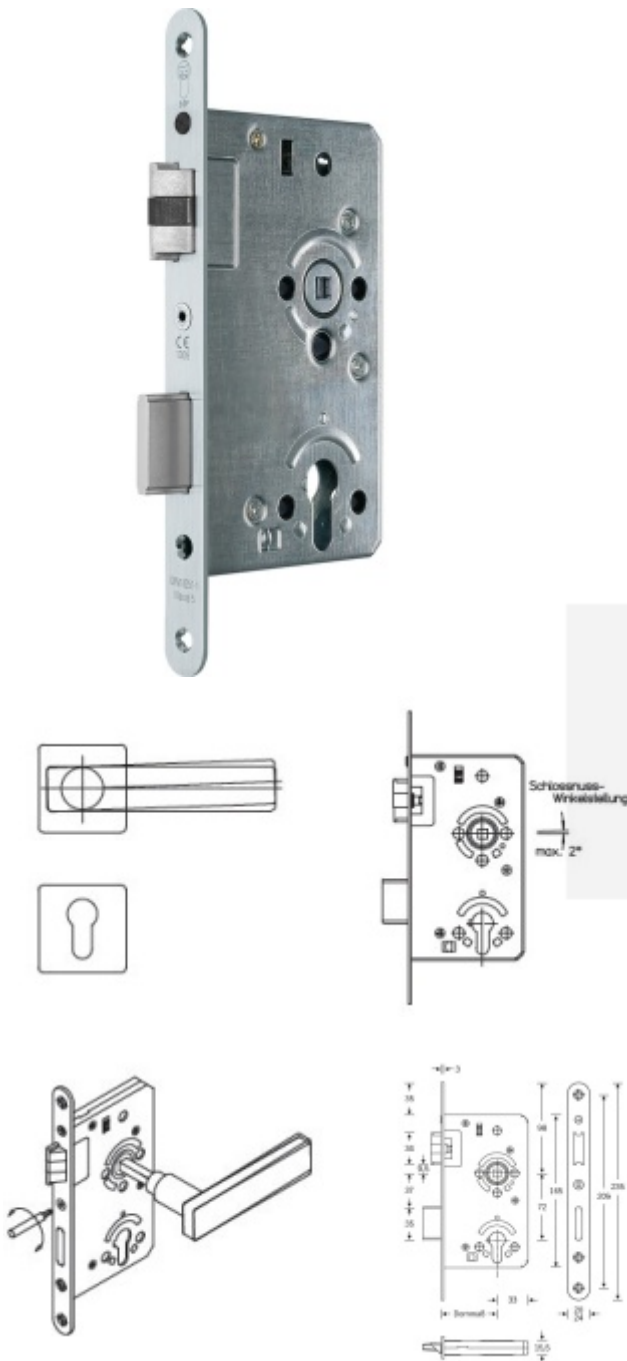

Objektový dveřní zámek SSF Serie 52 NV, stavitelný ořech, 5.třída Cylindrická vločka, 55 mm, 24 mm

ID produktu: 25517

Zámek pro plně těžké objektové dveře umístěné v extrémně zatížených prostorech, střeška a závora vyosené, provedení pravolevé

Zámek má speciální funkci, kdy lze seřídit úhel ořechu o 2°.

Vhodné pro kování se čtvercovými rozetami a ostrými hranami

Třída 5 dle DIN 18 250-1 pro objektové dveře

Tichá střeška

Čelo nerezové - šířka 20x 235 mm

Provedení - PZ - pro cylindrickou vložku, WC - uzamykání 8 x 8 mm čtyřhran

Backset - 55

Rozteč - PZ = 72 mm WC = 78 mm

Ořech - 8 mm

Základní výbava zámku:

Ořech z pozinkované oceli s polyamidovým ložiskem

Střeška a závora z pozinku, termicky pevně spojené s vodícími prvky z polyamidu pro tlumení hluku v zámku a na střešce

Tělo zámku po celém obvodu uzavřené pozinkované

Na objednání lze zámek upravit takto:

Čelo zámku z ostrými rohy

Čelo zámku v povrchové úpravě stříbrná metalíza, bílá barva, mosaz leštěná

Čelo šířka 24 mm

Dornmass 60/65/70/80/100 mm

Čtyřhran 9 mm / 10 mm

Pro více informací o speciálních úpravách zámků kontaktujte,