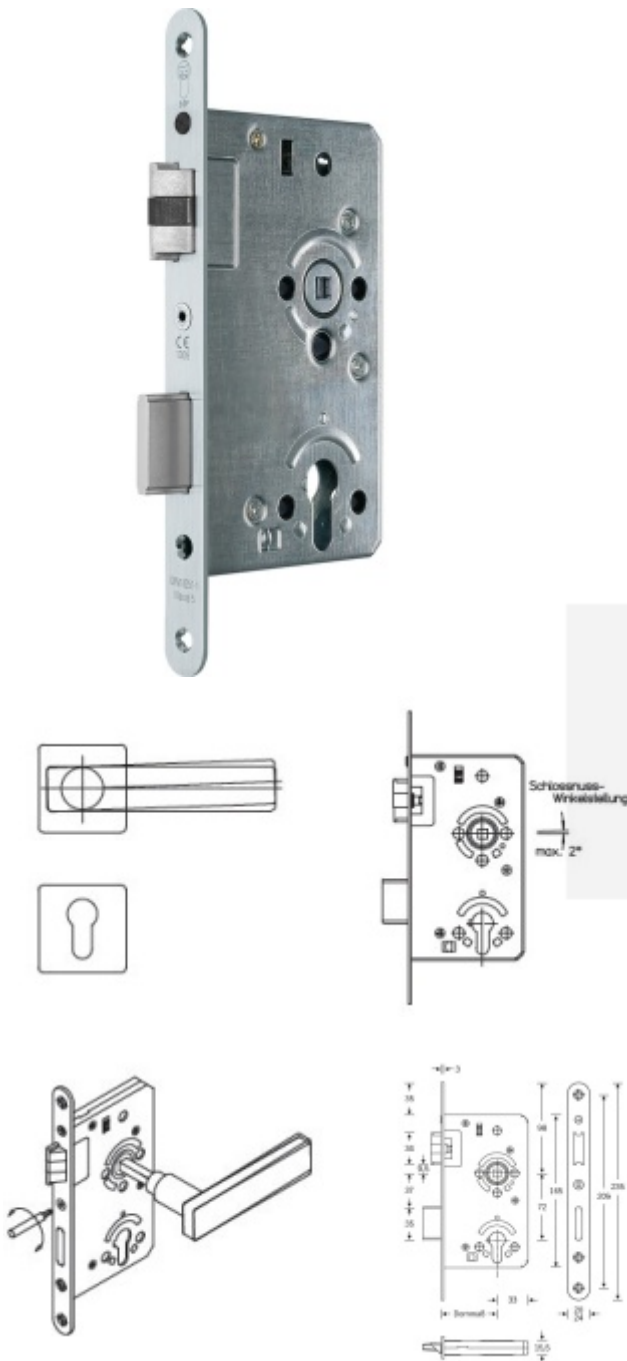

Objektový dveřní zámek SSF Serie 52 NV, stavitelný ořech, 5.třída Cylindrická vločka, 55 mm, 24 mm

ID produktu: 25517

Zámek pro plně těžké objektové dveře umístěné v extrémně zatížených prostorech, střílka a závora vyosené, provedení pravolevé

Zámek má speciální funkci, kdy lze seřídit úhel ořechu o 2°.

Vhodné pro kování se čtvercovými rozetami a ostrými hranami

Třída 5 dle DIN 18 250-1 pro objektové dveře

Tichá střílka

Čelo nerezové - šířka 20x 235 mm

Provedení - PZ - pro cylindrickou vložku, WC - uzamykání 8 x 8 mm čtyřhran

Backset - 55

Rozteč - PZ = 72 mm WC = 78 mm

Ořech - 8 mm

Základní výbava zámku:

Ořech z pozinkované oceli s polyamidovým ložiskem

Střílka a závora z pozinku, termicky pevně spojené s vodícími prvky z polyamidu pro tlumení hluku v zámku a na střílce

Tělo zámku po celém obvodu uzavřené pozinkované

Na objednání lze zámek upravit takto:

Čelo zámku z ostrými rohy

Čelo zámku v povrchové úpravě stříbrná metalíza, bílá barva, mosaz leštěná

Čelo šířka 24 mm

Dornmass 60/65/70/80/100 mm

Čtyřhran 9 mm / 10 mm

Pro více informací o speciálních úpravách zámků kontaktujte,