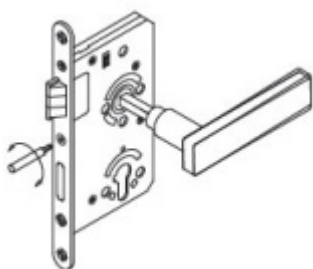

Produktový list

platný k 27. 4. 2026

luxusnikovani.cz
DELIVERED BY EFB

Objektový dveřní zámek SSF Serie 52 NV, stavitelný ořech, 5.třída WC uzamykání, čtyřhran 8 mm, 55 mm, 20 mm

ID produktu: 25518

Zámek pro plně těžké objektové dveře umístěné v extrémně zatížených prostorech, střílka a závora vyosené, provedení pravolevé

Zámek má speciální funkci, kdy lze seřídit úhel ořechu o 2°.

Vhodné pro kování se čtvercovými rozetami a ostrými hranami

Třída 5 dle DIN 18 250-1 pro objektové dveře

Tichá střílka

Čelo nerezové - šířka 20x 235 mm

Provedení - PZ - pro cylindrickou vložku, WC - uzamykání 8 x 8 mm čtyřhran

Backset - 55

Rozteč - PZ = 72 mm WC = 78 mm

Ořech - 8 mm

Základní výbava zámku:

Ořech z pozinkované oceli s polyamidovým ložiskem

Střílka a závora z pozinku, termicky pevně spojené s vodícími prvky z polyamidu pro tlumení hluku v zámku a na střílce

Tělo zámku po celém obvodu uzavřené pozinkované

Na objednání lze zámek upravit takto:

Čelo zámku z ostrými rohy

Čelo zámku v povrchové úpravě stříbrná metalíza, bílá barva, mosaz leštěná

Čelo šířka 24 mm

Dornmass 60/65/70/80/100 mm

Čtyřhran 9 mm / 10 mm

Pro více informací o speciálních úpravách zámků kontaktujte,