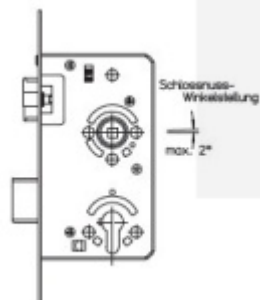

Produktový list

platný k 27. 4. 2026

luxusnikovani.cz
DELIVERED BY EFB

Objektový dveřní zámek SSF Serie 52 NV, stavitelný ořech, 5.třída WC uzamykání, čtyřhran 8 mm, 55 mm, 20 mm

ID produktu: 25518

Zámek pro plně těžké objektové dveře umístěné v extrémně zatížených prostorech, střílka a závora vyosené, provedení pravolevé

Zámek má speciální funkci, kdy lze seřídit úhel ořechu o 2°.

Vhodné pro kování se čtvercovými rozetami a ostrými hranami

Třída 5 dle DIN 18 250-1 pro objektové dveře

Tichá střílka

Čelo nerezové - šířka 20x 235 mm

Provedení - PZ - pro cylindrickou vložku, WC - uzamykání 8 x 8 mm čtyřhran

Backset - 55

Rozteč - PZ = 72 mm WC = 78 mm

Ořech - 8 mm

Základní výbava zámku:

Ořech z pozinkované oceli s polyamidovým ložiskem

Střílka a závora z pozinku, termicky pevně spojené s vodícími prvky z polyamidu pro tlumení hluku v zámku a na střílce

Tělo zámku po celém obvodu uzavřené pozinkované

Na objednání lze zámek upravit takto:

Čelo zámku z ostrými rohy

Čelo zámku v povrchové úpravě stříbrná metalíza, bílá barva, mosaz leštěná

Čelo šířka 24 mm

Dornmass 60/65/70/80/100 mm

Čtyřhran 9 mm / 10 mm

Pro více informací o speciálních úpravách zámků kontaktujte,