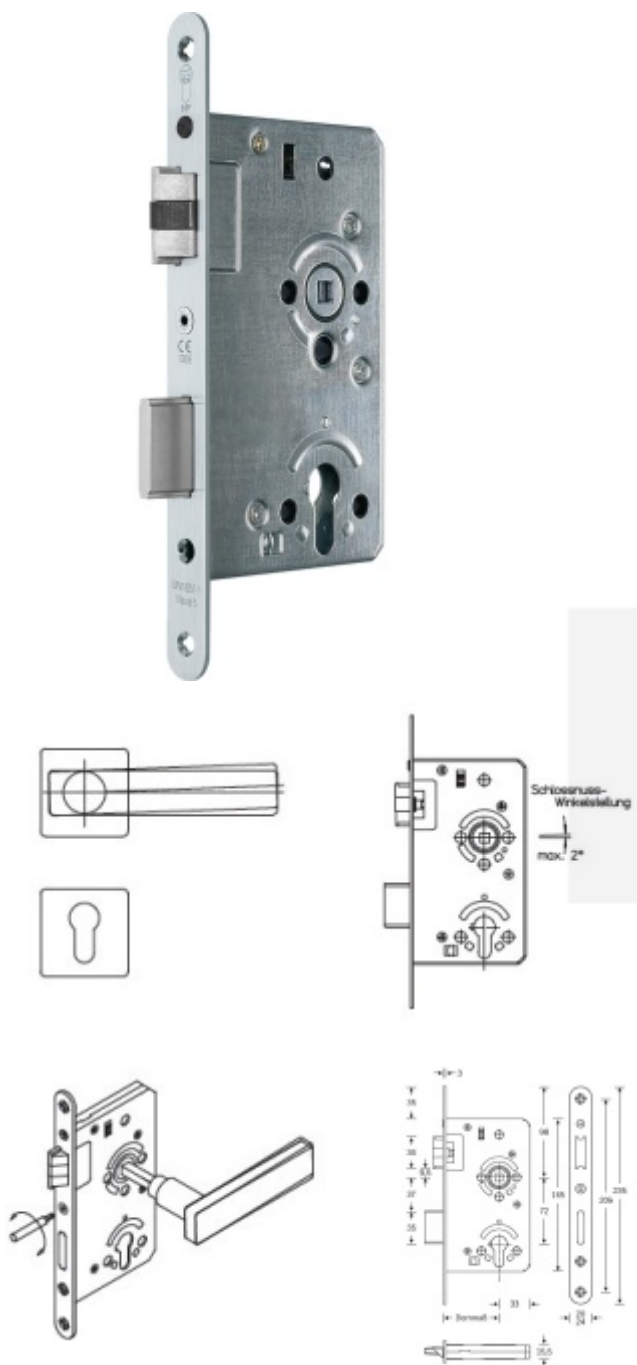

Objektový dveřní zámek SSF Serie 52 NV, stavitelný ořech, 5.třída Cylindrická vločka, 55 mm, 20 mm

ID produktu: 25519

Zámek pro plně těžké objektové dveře umístěné v extrémně zatížených prostorech, střílka a závora vyosené, provedení pravolevé

Zámek má speciální funkci, kdy lze seřídit úhel ořechu o 2°.

Vhodné pro kování se čtvercovými rozetami a ostrými hranami

Třída 5 dle DIN 18 250-1 pro objektové dveře

Tichá střílka

Čelo nerezové - šířka 20x 235 mm

Provedení - PZ - pro cylindrickou vložku, WC - uzamykání 8 x 8 mm čtyřhran

Backset - 55

Rozteč - PZ = 72 mm WC = 78 mm

Ořech - 8 mm

Základní výbava zámku:

Ořech z pozinkované oceli s polyamidovým ložiskem

Střílka a závora z pozinku, termicky pevně spojené s vodícími prvky z polyamidu pro tlumení hluku v zámku a na střílce

Tělo zámku po celém obvodu uzavřené pozinkované

Na objednání lze zámek upravit takto:

Čelo zámku z ostrými rohy

Čelo zámku v povrchové úpravě stříbrná metalíza, bílá barva, mosaz leštěná

Čelo šířka 24 mm

Dornmass 60/65/70/80/100 mm

Čtyřhran 9 mm / 10 mm

Pro více informací o speciálních úpravách zámků kontaktujte,