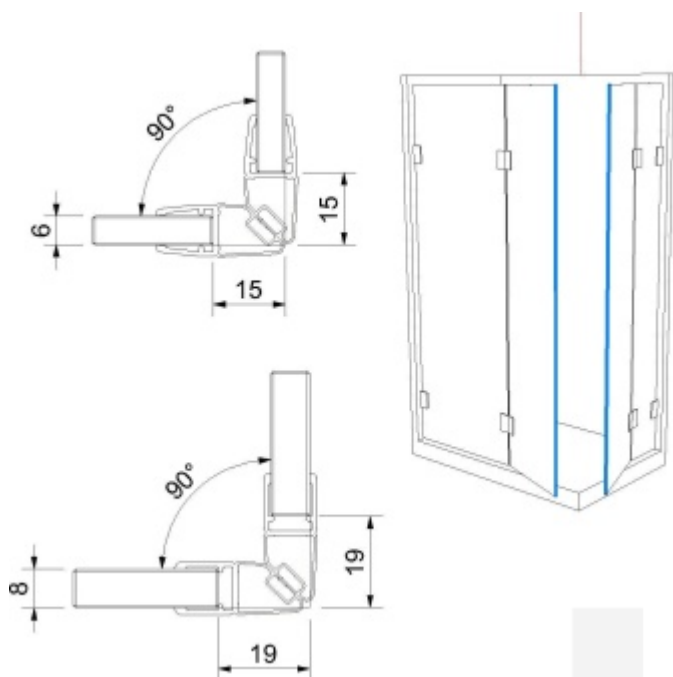

Produktový list

platný k 28. 4. 2026

luxusnikovani.cz
DELIVERED BY EFB

Těsnící profil pro sklo č. 10, s magnetem, délka až 2500 mm 2250 mm

ID produktu: 2551

PLU: 52.09.0040

Těsnící profil pro skleněné sprchové kouty

PVC transparentní s magnetem 90°

Délka 2010 mm, 2250 mm, 2500 mm

Tloušťka skla 6 / 8 mm

Cena za 1 pár

Pro délku profilu 2500 mm bude dopravné kalkulováno individuálně!!

Vzhledem k délce profilu bude toto zboží zasíláno napřímo od výrobce za poplatek 290,- Kč bez DPH.