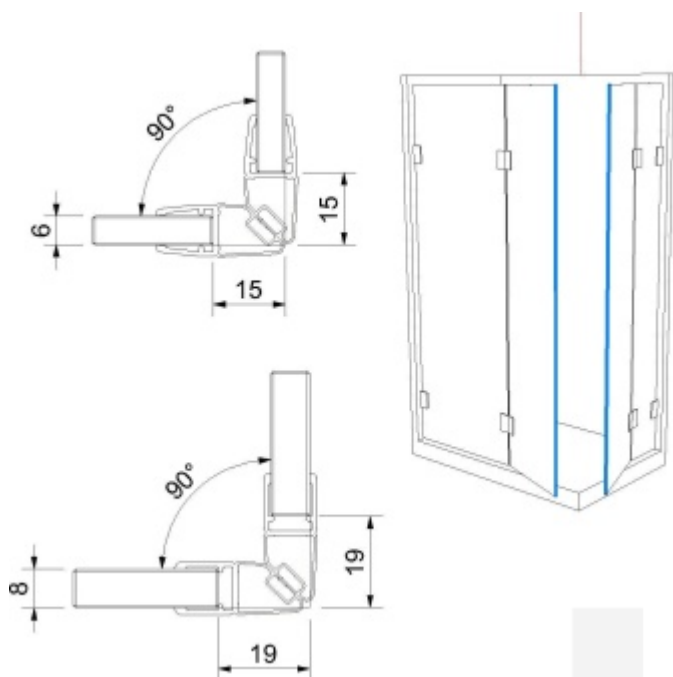

Produktový list

platný k 29. 4. 2026

luxusnikovani.cz
DELIVERED BY EFB

Těsnící profil pro sklo č. 10, s magnetem, délka až 2500 mm 2500 mm

ID produktu: 2552

PLU: 52.09.0031

Těsnící profil pro skleněné sprchové kouty

PVC transparentní s magnetem 90°

Délka 2010 mm, 2250 mm, 2500 mm

Tloušťka skla 6 / 8 mm

Cena za 1 pár

Pro délku profilu 2500 mm bude dopravné kalkulováno individuálně!!

Vzhledem k délce profilu bude toto zboží zasíláno napřímo od výrobce za poplatek 290,- Kč bez DPH.