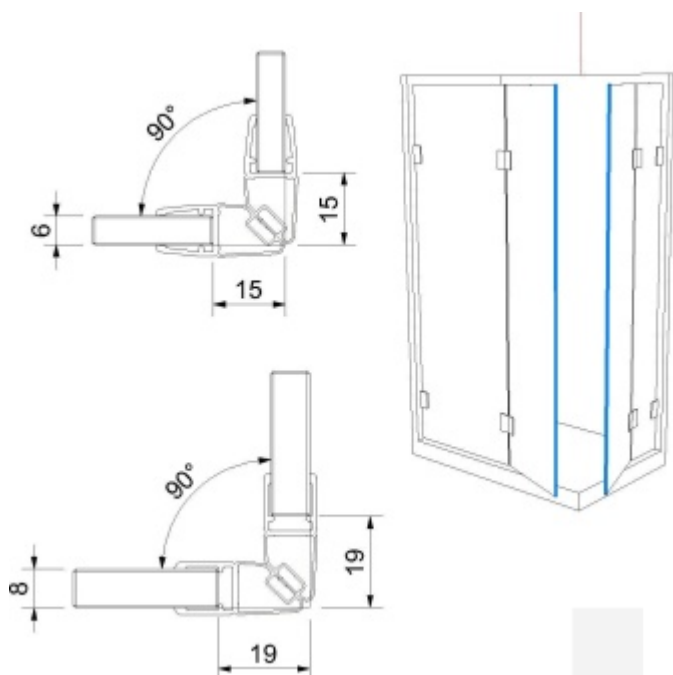

## Těsnící profil pro sklo č. 10, s magnetem, délka až 2500 mm 2500 mm

ID produktu: 2552

PLU: 52.09.0031

Těsnící profil pro skleněné sprchové kouty

PVC transparentní s magnetem 90°

Délka 2010 mm, 2250 mm, 2500 mm