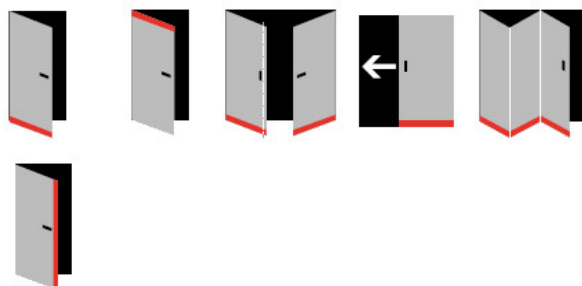

- Výška těsnící lišty až 27 mm
- Útlum až 44 dB
- Možnost seřízení výšky výsuvu lišty
- Záruka 7 let
- Vhodné pro objektové dveře s vysokým zatížením

Součástí balení je spojovací materiál pro dřevěné dveře.

Vlastnosti automatické lišty:

Způsob instalace do dveří:

Vhodné zejména pro dveře z materiálu:

V případě objednávky samostatných profilů do celkové výše 2500,- Kč bez DPH bude k zakázce připočítán manipulační poplatek ve výši 500,- Kč bez DPH. Při objednávce nad 2500,- Kč je cena za kus konečná.