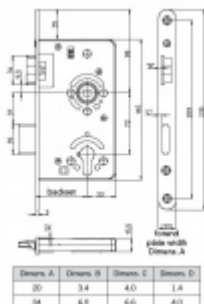

Produktový list

platný k 1. 11. 2024

luxusnikovani.cz
DELIVERED BY EFB

Objektový dveřní zámek SSF Serie 55, 5.třída, tichá střelka 24 mm, 80 mm, Pravé provedení, WC uzamykání, čtyřhran 8 mm

ID produktu: 25642

Zámek pro plně těžké objektové dveře umístěné v extrémně zatížených prostorech, střelka a závora vyosené, provedení pravé nebo levé

Třída 5 dle DIN 18 250-1 pro objektové dveře

Tichá střelka

Čelo nerezové - šířka 20x 235 mm

Provedení - PZ - pro cylindrickou vložku, WC - uzamykání 8 x 8 mm čtyřhran

Backset - 55

Rozteč - PZ = 72 mm WC = 78 mm

Ořech - 8 mm

Základní výbava zámku:

Ořech z pozinkované oceli s polyamidovým ložiskem

Střelka a závora z pozinku, termicky pevně spojené s vodícími prvky z polyamidu pro tlumení hluku v zámku a na střelce

Tělo zámku po celém obvodu uzavřené pozinkované

Na objednání lze zámek upravit takto:

Čelo zámku z ostrými rohy

Čelo zámku v povrchové úpravě stříbrná metalíza, bílá barva, mosaz leštěná

Čelo šířka 24 mm

Dornmass 60/65/70/80/100 mm