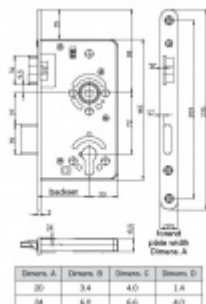

Produktový list

platný k 8. 9. 2024

luxusnikovani.cz
DELIVERED BY EFB

Objektový dveřní zámek SSF Serie 55, 5.třída, tichá střelka 20 mm, 60 mm, Pravé provedení, WC uzamykání, čtyřhran 8 mm

ID produktu: 25652

Zámek pro plně těžké objektové dveře umístěné v extrémně zatížených prostorech, střelka a závora vyosené, provedení pravé nebo levé

Třída 5 dle DIN 18 250-1 pro objektové dveře

Tichá střelka

Čelo nerezové - šířka 20x 235 mm

Provedení - PZ - pro cylindrickou vložku, WC - uzamykání 8 x 8 mm čtyřhran

Backset - 55

Rozteč - PZ = 72 mm WC = 78 mm

Ořech - 8 mm

Základní výbava zámku:

Ořech z pozinkované oceli s polyamidovým ložiskem

Střelka a závora z pozinku, termicky pevně spojené s vodícími prvky z polyamidu pro tlumení hluku v zámku a na střelce

Tělo zámku po celém obvodu uzavřené pozinkované

Na objednání lze zámek upravit takto:

Čelo zámku z ostrými rohy

Čelo zámku v povrchové úpravě stříbrná metalíza, bílá barva, mosaz leštěná

Čelo šířka 24 mm

Dornmass 60/65/70/80/100 mm