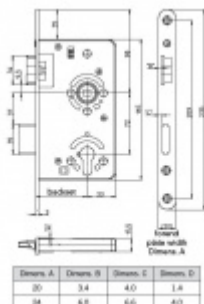

Produktový list

platný k 1. 11. 2024

luxusnikovani.cz
DELIVERED BY EFB

Objektový dveřní zámek SSF Serie 55, 5.třída, tichá střelka 20 mm, 55 mm, Levé provedení, WC uzamykání, čtyřhran 8 mm

ID produktu: 25672

Zámek pro plně těžké objektové dveře umístěné v extrémně zatížených prostorech, střelka a závora vyosené, provedení pravé nebo levé

Třída 5 dle DIN 18 250-1 pro objektové dveře

Tichá střelka

Čelo nerezové - šířka 20x 235 mm

Provedení - PZ - pro cylindrickou vložku, WC - uzamykání 8 x 8 mm čtyřhran

Backset - 55

Rozteč - PZ = 72 mm WC = 78 mm

Ořech - 8 mm

Základní výbava zámku:

Ořech z pozinkované oceli s polyamidovým ložiskem

Střelka a závora z pozinku, termicky pevně spojené s vodícími prvky z polyamidu pro tlumení hluku v zámku a na střelce

Tělo zámku po celém obvodu uzavřené pozinkované

Na objednání lze zámek upravit takto:

Čelo zámku z ostrými rohy

Čelo zámku v povrchové úpravě stříbrná metalíza, bílá barva, mosaz leštěná

Čelo šířka 24 mm

Dornmass 60/65/70/80/100 mm