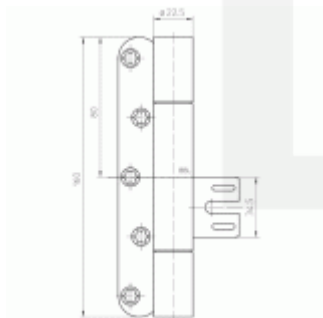

Levá

[Simonswerk Variant VX 8939/160](#)

[Levá](#)

DETAIL

Termín bude prověřen u dodavatele

1 584 Kč bez DPH

1 916,64 Kč s DPH

Pravá

[Simonswerk Variant VX 8939/160](#)

[Pravá](#)

DETAIL

Termín bude prověřen u dodavatele

1 584 Kč bez DPH

1 916,64 Kč s DPH