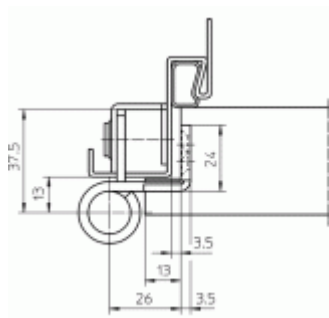

Seřizovatelný ve třech dimenzích

Tloušťka materiálu 3,5 mm, nerez kartáčovaná

Nosnost páru pantů: 100 kg

Kompatibilní s kapsou V 8610 nebo V 8600

Nutné přikoupit odpovídající kapsu do zárubně.

Baleno po 2 ks. Lze objednat i jiný počet, je však potřeba počítat s příplatkem za rozbalení.

Uvedená cena za 1 ks

Levá

[Simonswerk Variant VX 8939/160](#)

[Levá](#)

DETAIL

Termín bude prověřen u dodavatele

1 584 Kč bez DPH

1 916,64 Kč s DPH