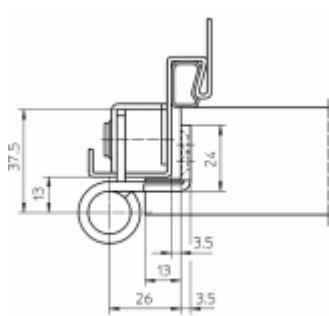

Levá

[Simonswerk Variant VX 8939/160](#)

[Levá](#)

DETAIL

Termín bude prověřen u dodavatele

63,35 € bez DPH

76,65 € s DPH

Pravá

[Simonswerk Variant VX 8939/160](#)

[Pravá](#)

DETAIL

Termín bude prověřen u dodavatele

63,35 € bez DPH

76,65 € s DPH