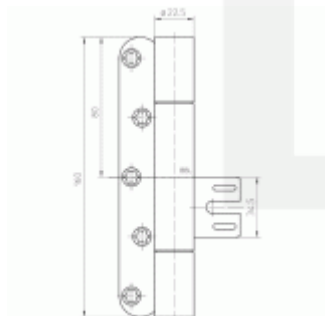

Levá

[Simonswerk Variant VX 8939/160](#)

[Levá](#)

DETAIL

Termín bude prověřen u dodavatele

64,65 € bez DPH

78,23 € s DPH

Pravá

[Simonswerk Variant VX 8939/160](#)

[Pravá](#)

DETAIL

Termín bude prověřen u dodavatele

64,65 € bez DPH

78,23 € s DPH