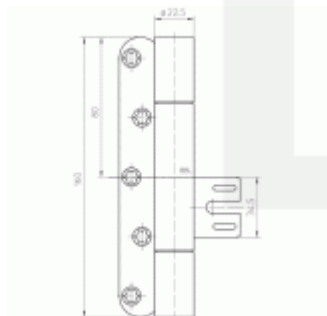

Levá

[Simonswerk Variant VX 8939/160](#)

[Levá](#)

DETAIL

Termín bude prověřen u dodavatele

63,35 € bez DPH

76,65 € s DPH

Pravá

[Simonswerk Variant VX 8939/160](#)

[Pravá](#)

DETAIL

Termín bude prověřen u dodavatele

63,35 € bez DPH

76,65 € s DPH