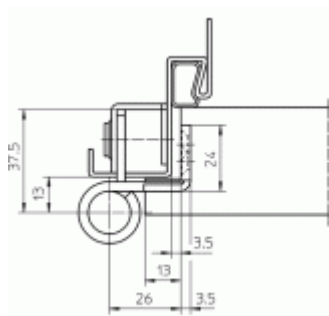

Levá

[Simonswerk Variant VX 8939/160](#)

[Levá](#)

DETAIL

Termín bude prověřen u dodavatele

64,65 € bez DPH

78,23 € s DPH

Pravá

[Simonswerk Variant VX 8939/160](#)

[Pravá](#)

DETAIL

Termín bude prověřen u dodavatele

64,65 € bez DPH

78,23 € s DPH