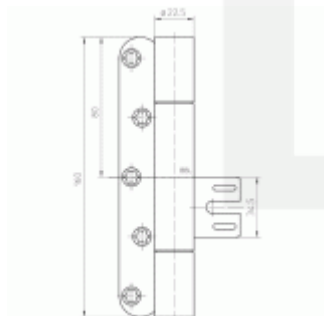

Produktový list

platný k 15. 4. 2026

luxusnikovani.cz
DELIVERED BY EFB

Simonswerk Variant VX 8939/160 Levá

SIMONSWERK

ID produktu: 25678

Závěs pro těžké falcové dveře v objektovém provedení s vysokým zatížením

Odolný proti ohni a kouři

Seřizovatelný ve třech dimenzích

Tloušťka materiálu 3,5 mm, nerez kartáčovaná

Nosnost páru pantů: 100 kg

Kompatibilní s kapsou V 8610 nebo V 8600

Nutné přikoupit odpovídající kapsu do zárubně.

Baleno po 2 ks. Lze objednat i jiný počet, je však potřeba počítat s příplatkem za rozbalení.

Uvedená cena za 1 ks

Vaše cena bez DPH

1 584 Kč

Vaše cena s DPH

1 916,64 Kč

Zobrazit produkt