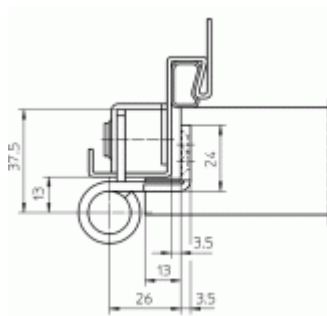

Produktový list

platný k 15. 4. 2026

luxusnikovani.cz
DELIVERED BY EFB

Simonswerk Variant VX 8939/160 Levá

SIMONSWERK

ID produktu: 25678

Závěs pro těžké falcové dveře v objektovém provedení s vysokým zatížením

Odolný proti ohni a kouři

Seřizovatelný ve třech dimenzích

Tloušťka materiálu 3,5 mm, nerez kartáčovaná

Nosnost páru pantů: 100 kg

Kompatibilní s kapsou V 8610 nebo V 8600

Nutné přikoupit odpovídající kapsu do zárubně.

Baleno po 2 ks. Lze objednat i jiný počet, je však potřeba počítat s příplatkem za rozbalení.

Uvedená cena za 1 ks

Vaše cena bez DPH

1 584 Kč

Vaše cena s DPH

1 916,64 Kč

Zobrazit produkt