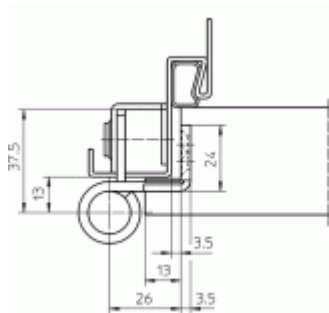

Vaše cena bez DPH

63,43 €

Vaše cena s DPH

76,75 €

Zobrazit produkt