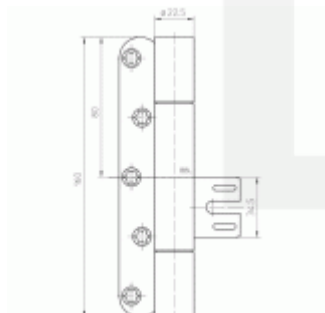

Vaše cena bez DPH

63,43 €

Vaše cena s DPH

76,75 €

Zobrazit produkt