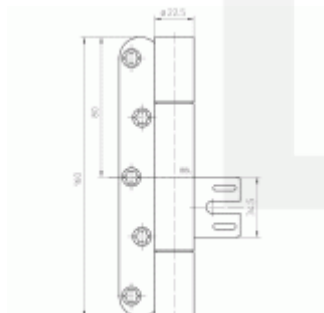

Vaše cena bez DPH

64,65 €

Vaše cena s DPH

78,23 €

Zobrazit produkt