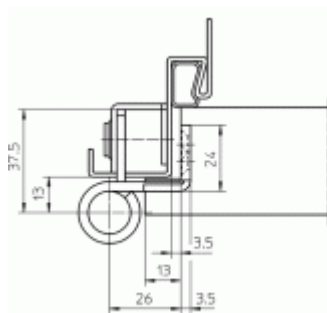

Vaše cena bez DPH

64,65 €

Vaše cena s DPH

78,23 €

Zobrazit produkt