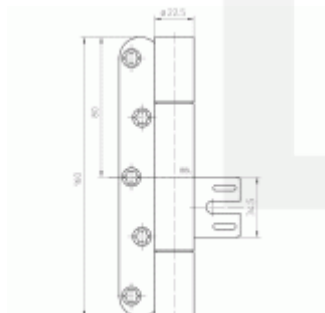

Vaše cena bez DPH

1 584 Kč

Vaše cena s DPH

1 916,64 Kč

Zobrazit produkt