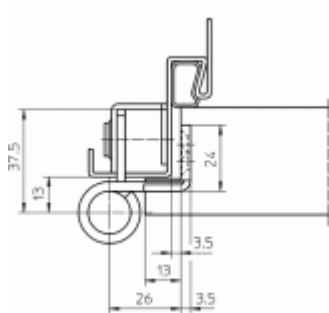

Vaše cena bez DPH

1 584 Kč

Vaše cena s DPH

1 916,64 Kč

Zobrazit produkt