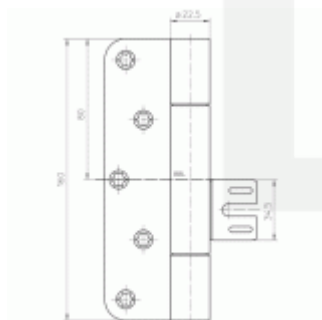

Levá

[Simonswerk Variant VX 8849/160](#)

[Levá](#)

DETAIL

Termín bude prověřen u dodavatele

1 584 Kč bez DPH

1 916,64 Kč s DPH

Pravá

[Simonswerk Variant VX 8849/160](#)

[Pravá](#)

DETAIL

Termín bude prověřen u dodavatele

1 584 Kč bez DPH

1 916,64 Kč s DPH