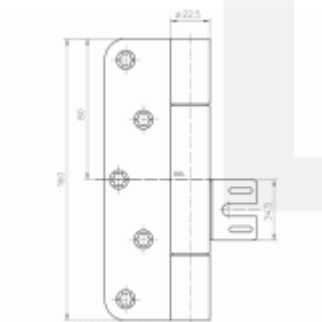

Levá

[Simonswerk Variant VX 8849/160](#)

[Levá](#)

DETAIL

Termín bude prověřen u dodavatele

1 584 Kč bez DPH

1 916,64 Kč s DPH

Pravá

[Simonswerk Variant VX 8849/160](#)

[Pravá](#)

DETAIL

Termín bude prověřen u dodavatele

1 584 Kč bez DPH

1 916,64 Kč s DPH