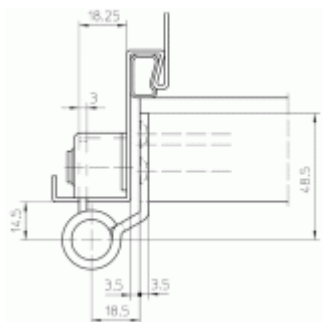

Seřizovatelný ve třech dimenzích

Tloušťka materiálu 3,5 mm, nerez kartáčovaná

Nosnost páru pantů: 100 kg

Kompatibilní s kapsou V 8610 nebo V 8600

Nutné přikoupit odpovídající kapsu do zárubně.

Baleno po 2 ks. Lze objednat i jiný počet, je však potřeba počítat s příplatkem za rozbalení.

Uvedená cena za 1 ks

Levá

[Simonswerk Variant VX 8849/160](#)

[Levá](#)

DETAIL

Termín bude prověřen u dodavatele

1 584 Kč bez DPH

1 916,64 Kč s DPH