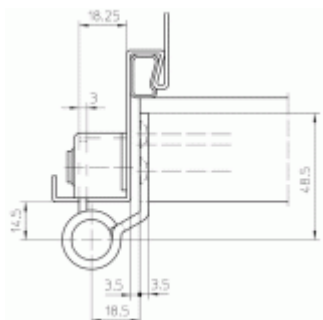

Seřizovatelný ve třech dimenzích

Tloušťka materiálu 3,5 mm, nerez kartáčovaná

Nosnost páru pantů: 100 kg

Kompatibilní s kapsou V 8610 nebo V 8600

Nutné přikoupit odpovídající kapsu do zárubně.

Baleno po 2 ks. Lze objednat i jiný počet, je však potřeba počítat s příplatkem za rozbalení.

Uvedená cena za 1 ks

Levá

[Simonswerk Variant VX 8849/160](#)

[Levá](#)

DETAIL

Termín bude prověřen u dodavatele

1 584 Kč bez DPH

1 916,64 Kč s DPH