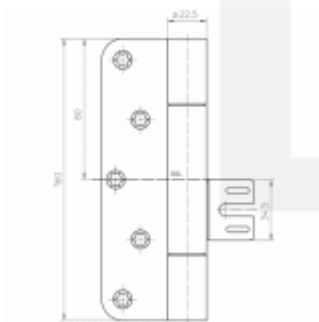

Levá

[Simonswerk Variant VX 8849/160](#)

[Levá](#)

DETAIL

Termín bude prověřen u dodavatele

64,65 € bez DPH

78,23 € s DPH

Pravá

[Simonswerk Variant VX 8849/160](#)

[Pravá](#)

DETAIL

Termín bude prověřen u dodavatele

64,65 € bez DPH

78,23 € s DPH