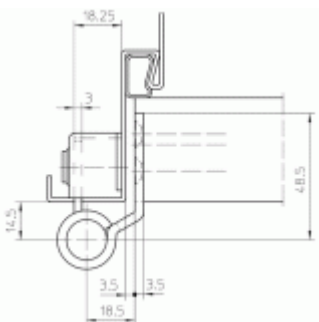

Levá

[Simonswerk Variant VX 8849/160](#)

[Levá](#)

DETAIL

Termín bude prověřen u dodavatele

64,65 € bez DPH

78,23 € s DPH

Pravá

[Simonswerk Variant VX 8849/160](#)

[Pravá](#)

DETAIL

Termín bude prověřen u dodavatele

64,65 € bez DPH

78,23 € s DPH